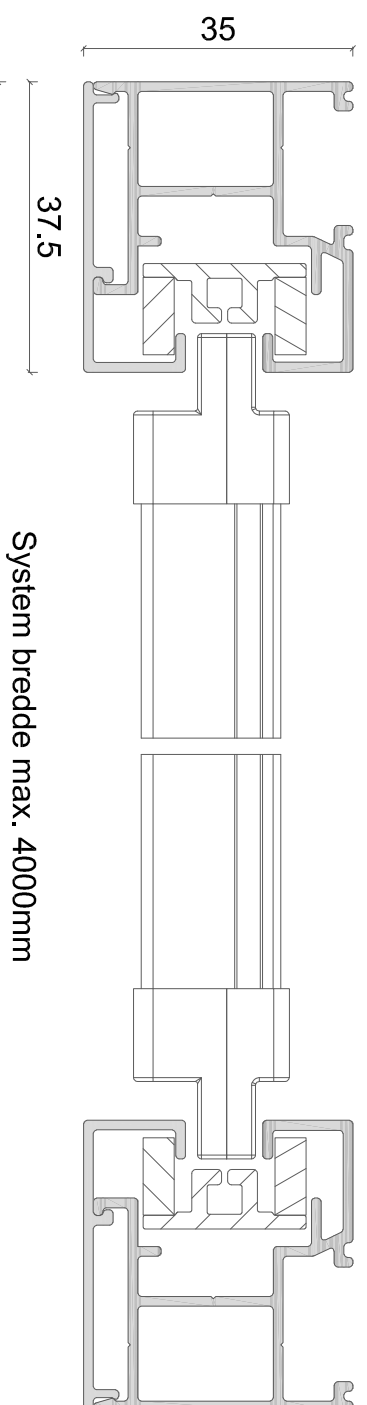

Sidestyrt

EMNE: ZIP screen 95mm rund kassette

DATO: 16/11-2018

TEGN. NR.: 41.101

Alux A/S - Holmbladsvej 4-6 - 8600 Silkeborg
Tlf. +45 70 26 21 40 - www.alux.dk

ALUX
Sun & Safe Systems

Denne ALUX tegning er beskyttet af Lov om ophavsret og må ikke videregives til tredjemand uden forudgående aftale.

Sidestyk

EMNE: ZIP screen 105mm rund kassette

DATO: 16/11-2018

TEGN. NR.: 41.102

Alux A/S - Holmbladsvej 4-6 - 8600 Silkeborg
Tlf. +45 70 26 21 40 - www.alux.dk

Denne ALUX tegning er beskyttet af Lov om ophavsret og må ikke videregives til tredjemand uden forudgående aftale.

Sidestyk

EMNE: ZIP screen 125mm rund kassette

DATO: 16/11-2018

TEGN. NR.: 41.103

Alux A/S - Holmbladsvej 4-6 - 8600 Silkeborg
Tlf. +45 70 26 21 40 - www.alux.dk

Denne ALUX tegning er beskyttet af Lov om ophavsret og må ikke videregives til tredjemand uden forudgående aftale.

Sidestyр 25mm
standard

Tillægsprofil 2148

Tillægsprofil 2210

System bredde

System bredde

EMNE: ZIP screen 25mm sidestyр

DATO: 09/06-2020

TEGN. NR.: 41.302