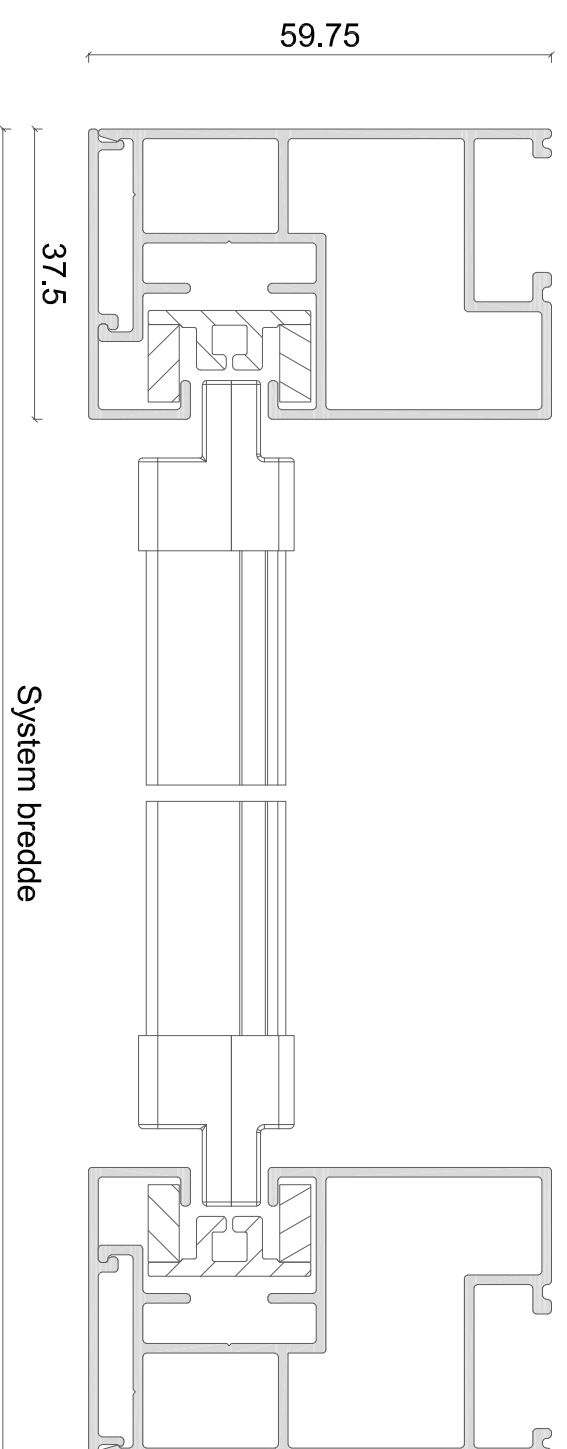

Sidestyр 25mm
standard

Tillægsprofil 2148

Tillægsprofil 2210

System bredde

System bredde

EMNE: ZIP screen 25mm sidestyр

DATO: 09/06-2020

TEGN. NR.: 41.302

Denne ALUX tegning er beskyttet af Lov om ophavsret og må ikke videregives til tredjemand uden forudgående aftale.

EMNE: ZIP screen integreret sidestyrt type B

DATO: 16/11-2018

TEGN. NR.: 41.304

Alux A/S - Holmbladsvej 4-6 - 8600 Silkeborg
Tlf. +45 70 26 21 40 - www.alux.dk

Sidestyr

EMNE: ZIP screen sidestyr 2100

DATO: 11/01-2021

TEGN. NR.: 41.305

Alux A/S - Holmbladsvej 4-6 - 8600 Silkeborg
Tlf. +45 70 26 21 40 - www.alux.dk

ALUX
Sun & Safe Systems

Denne ALUX tegning er beskyttet af Lov om ophavsret og må ikke videregives til tredjemand uden forudgående aftale.