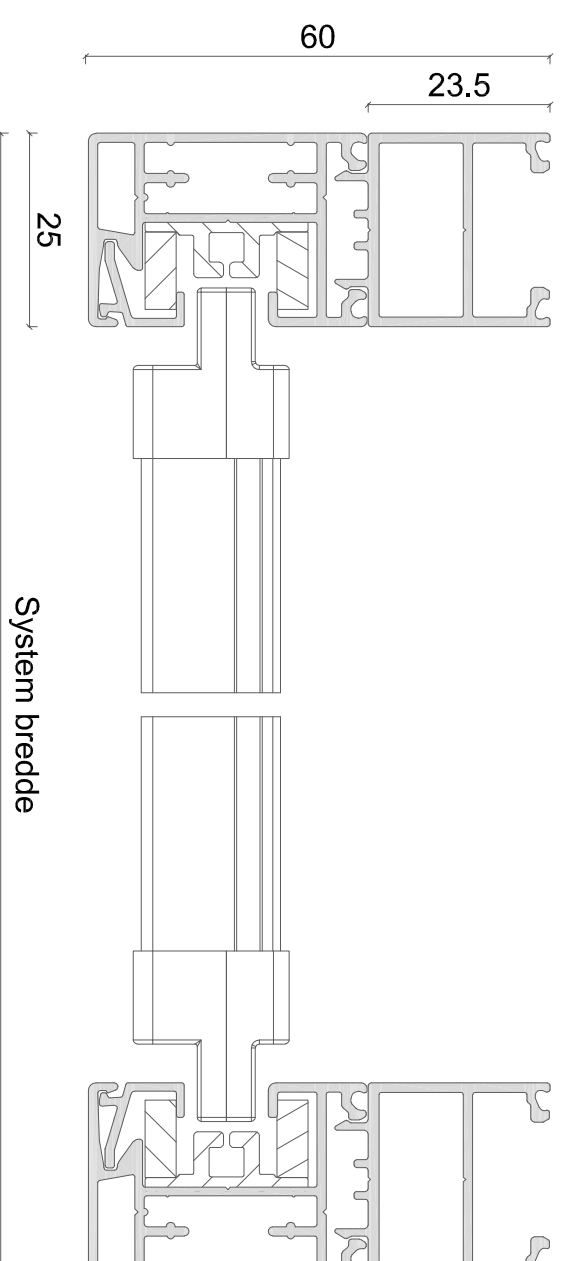

Sidestyр

EMNE: ZIP screen standard sidestyр

DATO: 16/11-2018

TEGN. NR.: 41.301

Alux A/S - Holmbladsvej 4-6 - 8600 Silkeborg

Tlf. +45 70 26 21 40 - www.alux.dk

Denne ALUX tegning er beskyttet af Lov om ophavsret og må ikke videregives til tredjemand uden forudgående aftale.

Sidestyр 25mm
standard

Tillægsprofil 2148

Tillægsprofil 2210

System bredde

System bredde

EMNE: ZIP screen 25mm sidestyр

DATO: 09/06-2020

TEGN. NR.: 41.302