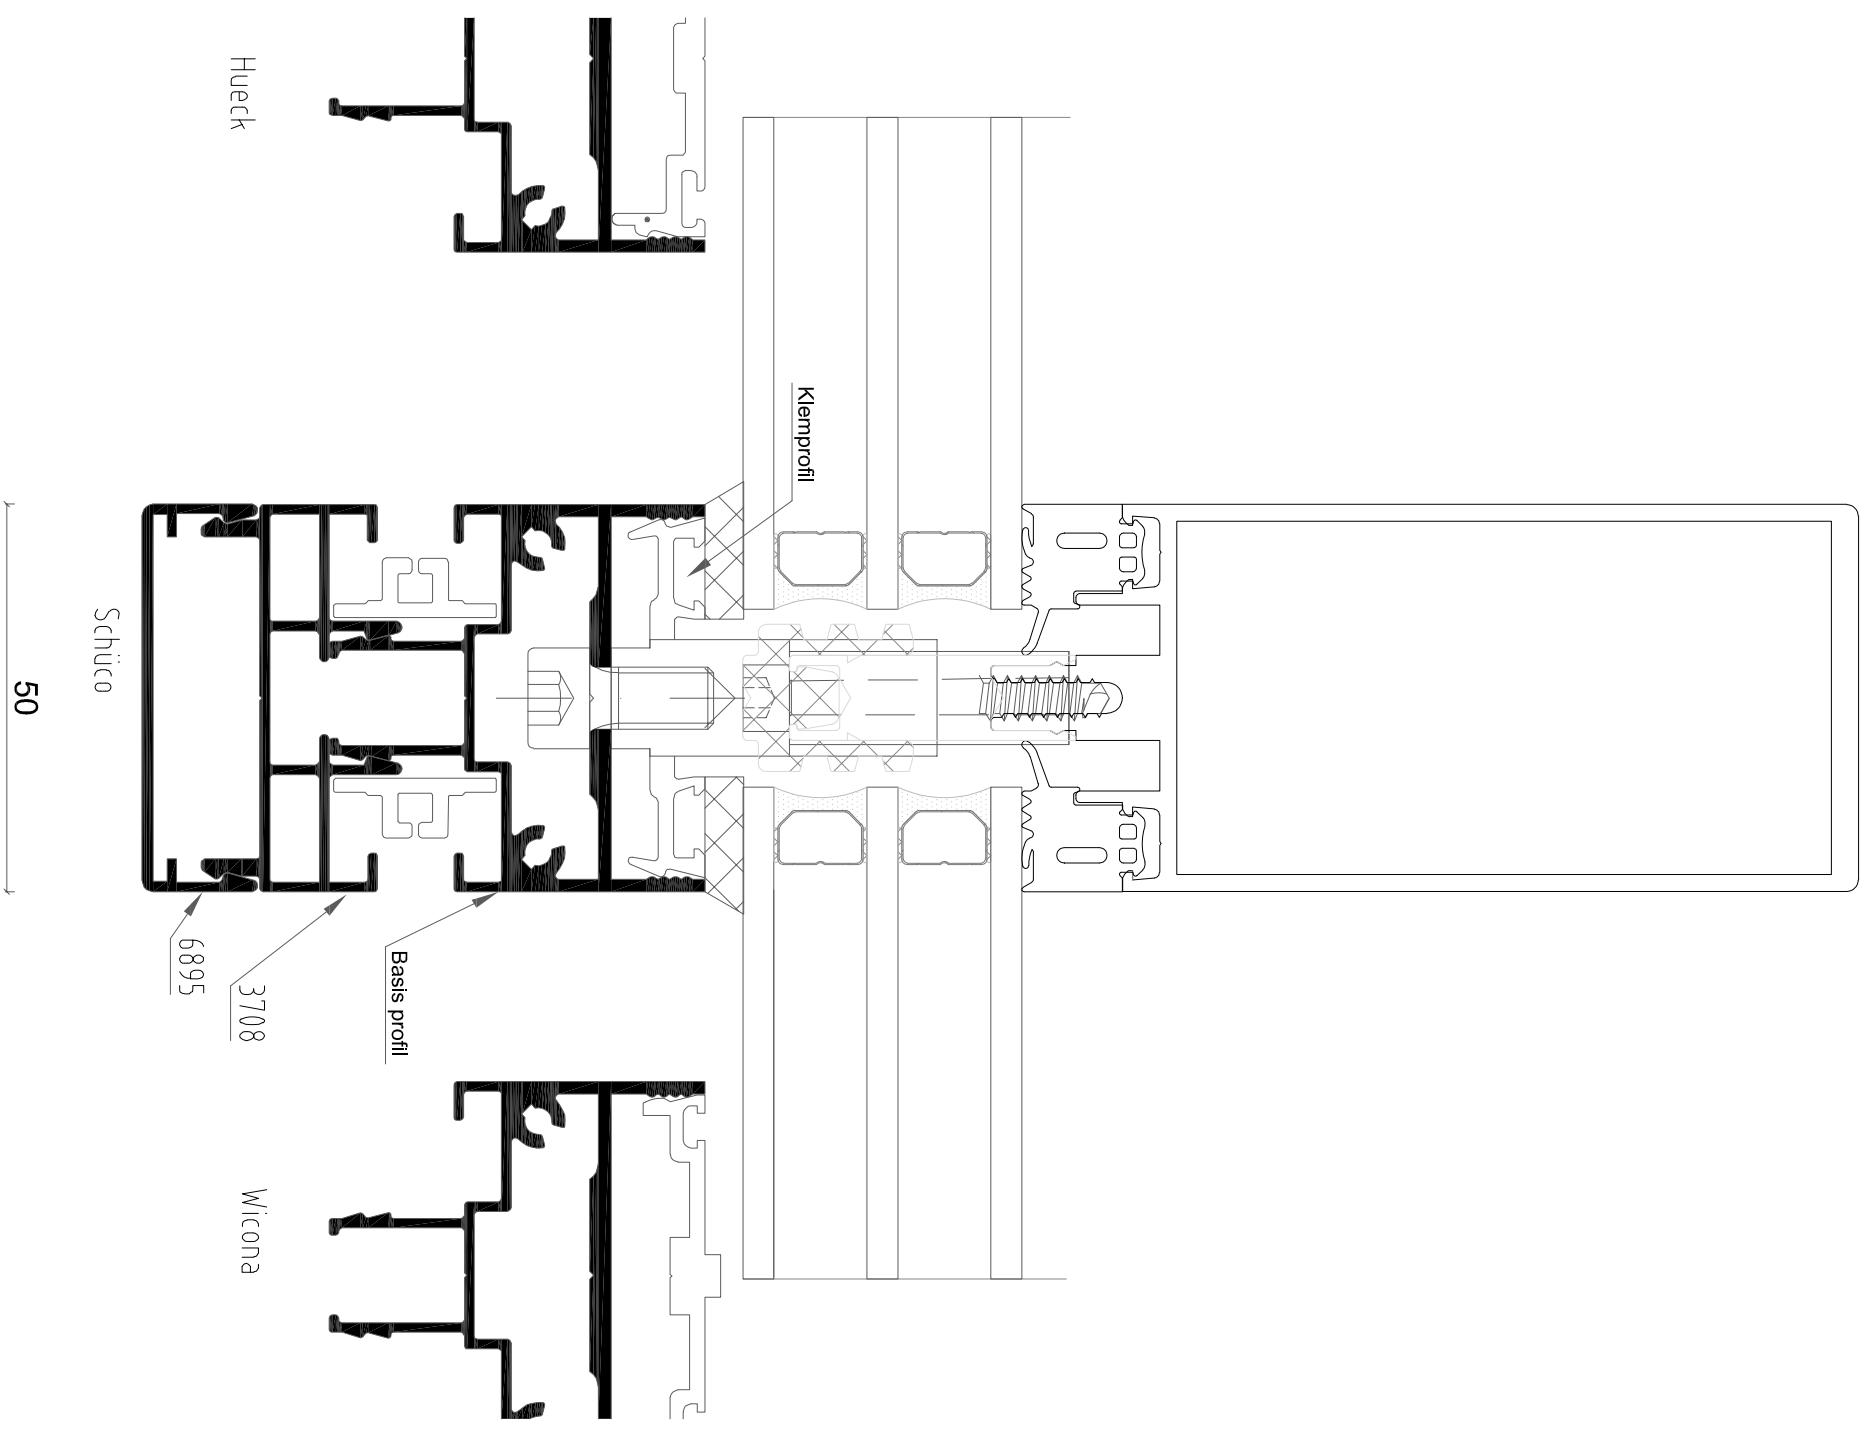

EMNE: ZIP screen integreret sidestyrt type B

DATO: 16/11-2018

TEGN. NR.: 41.304

Alux A/S - Holmbladsvej 4-6 - 8600 Silkeborg
Tlf. +45 70 26 21 40 - www.alux.dk