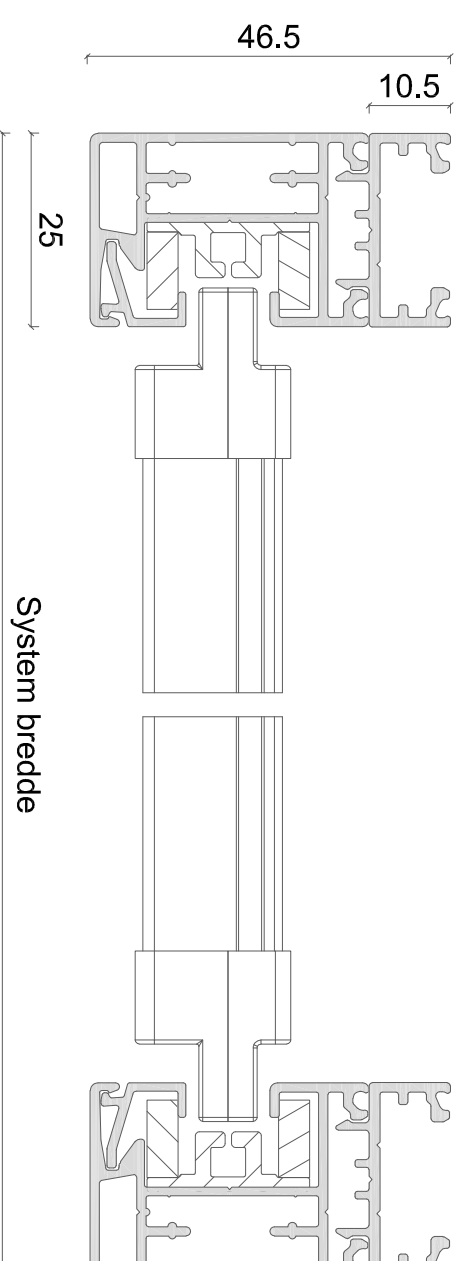

Sidestyр

EMNE: ZIP screen standard sidestyр

DATO: 16/11-2018

TEGN. NR.: 41.301

Alux A/S - Holmbladsvej 4-6 - 8600 Silkeborg

Tlf. +45 70 26 21 40 - www.alux.dk

Denne ALUX tegning er beskyttet af Lov om ophavsret og må ikke videregives til tredjemand uden forudgående aftale.

Sidestyр 25mm
standard

Tillægsprofil 2148

Tillægsprofil 2210

System bredde

System bredde

EMNE: ZIP screen 25mm sidestyр

DATO: 09/06-2020

TEGN. NR.: 41.302