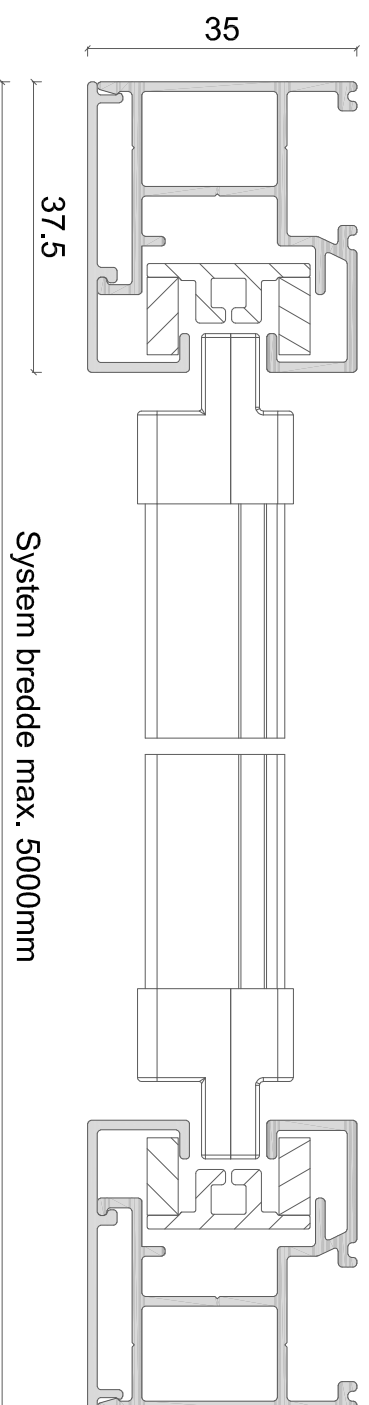

Sidestyrt

EMNE: ZIP screen 95mm rund kassette

DATO: 16/11-2018

TEGN. NR.: 41.101

Alux A/S - Holmbladsvej 4-6 - 8600 Silkeborg
Tlf. +45 70 26 21 40 - www.alux.dk

ALUX
Sun & Safe Systems

Denne ALUX tegning er beskyttet af Lov om ophavsret og må ikke videregives til tredjemand uden forudgående aftale.

Sidestyk

EMNE: ZIP screen 105mm rund kassette

DATO: 16/11-2018

TEGN. NR.: 41.102

Alux A/S - Holmbladsvej 4-6 - 8600 Silkeborg
Tlf. +45 70 26 21 40 - www.alux.dk

Denne ALUX tegning er beskyttet af Lov om ophavsret og må ikke videregives til tredjemand uden forudgående aftale.

Sidestyk

EMNE: ZIP screen 125mm rund kassette

DATO: 16/11-2018

TEGN. NR.: 41.103

Alux A/S - Holmbladsvej 4-6 - 8600 Silkeborg
Tlf. +45 70 26 21 40 - www.alux.dk

Denne ALUX tegning er beskyttet af Lov om ophavsret og må ikke videregives til tredjemand uden forudgående aftale.

Sidestyр 25mm
standard

Tillægsprofil 2148

Tillægsprofil 2210

System bredde

System bredde

EMNE: ZIP screen 25mm sidestyр

DATO: 09/06-2020

TEGN. NR.: 41.302