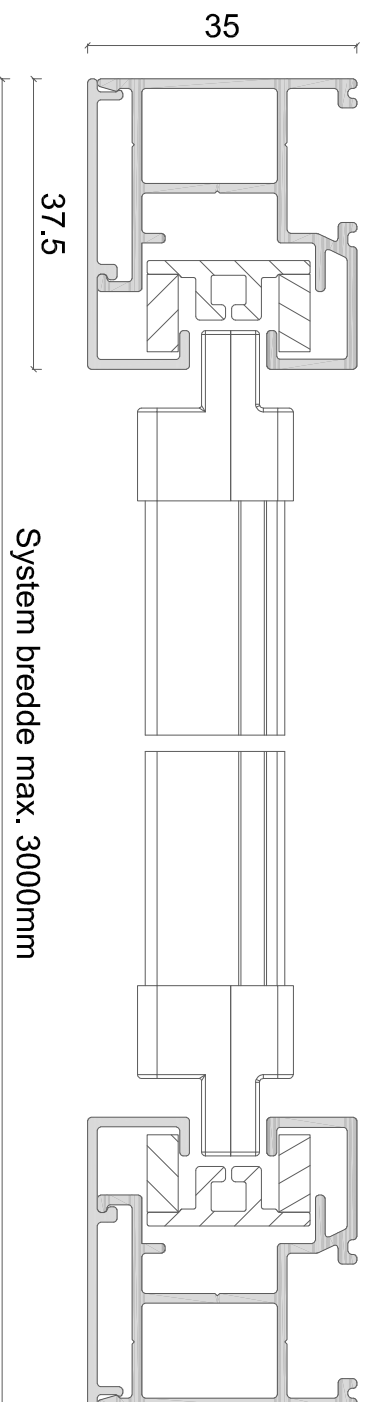

Sidestyrt

EMNE: ZIP screen 95mm rund kassette

DATO: 16/11-2018

TEGN. NR.: 41.101

Alux A/S - Holmbladsvej 4-6 - 8600 Silkeborg
Tlf. +45 70 26 21 40 - www.alux.dk

ALUX
Sun & Safe Systems

Denne ALUX tegning er beskyttet af Lov om ophavsret og må ikke videregives til tredjemand uden forudgående aftale.

Sidestyk

EMNE: ZIP screen 105mm rund kassette

DATO: 16/11-2018

TEGN. NR.: 41.102

Alux A/S - Holmbladsvej 4-6 - 8600 Silkeborg
Tlf. +45 70 26 21 40 - www.alux.dk

Denne ALUX tegning er beskyttet af Lov om ophavsret og må ikke videregives til tredjemand uden forudgående aftale.

Sidestyk

EMNE: ZIP screen 125mm rund kassette

DATO: 16/11-2018

TEGN. NR.: 41.103

Alux A/S - Holmbladsvej 4-6 - 8600 Silkeborg
Tlf. +45 70 26 21 40 - www.alux.dk

Denne ALUX tegning er beskyttet af Lov om ophavsret og må ikke videregives til tredjemand uden forudgående aftale.

Sidestyр 25mm
standard

Tillægsprofil 2148

Tillægsprofil 2210

System bredde

System bredde

EMNE: ZIP screen 25mm sidestyр

DATO: 09/06-2020

TEGN. NR.: 41.302