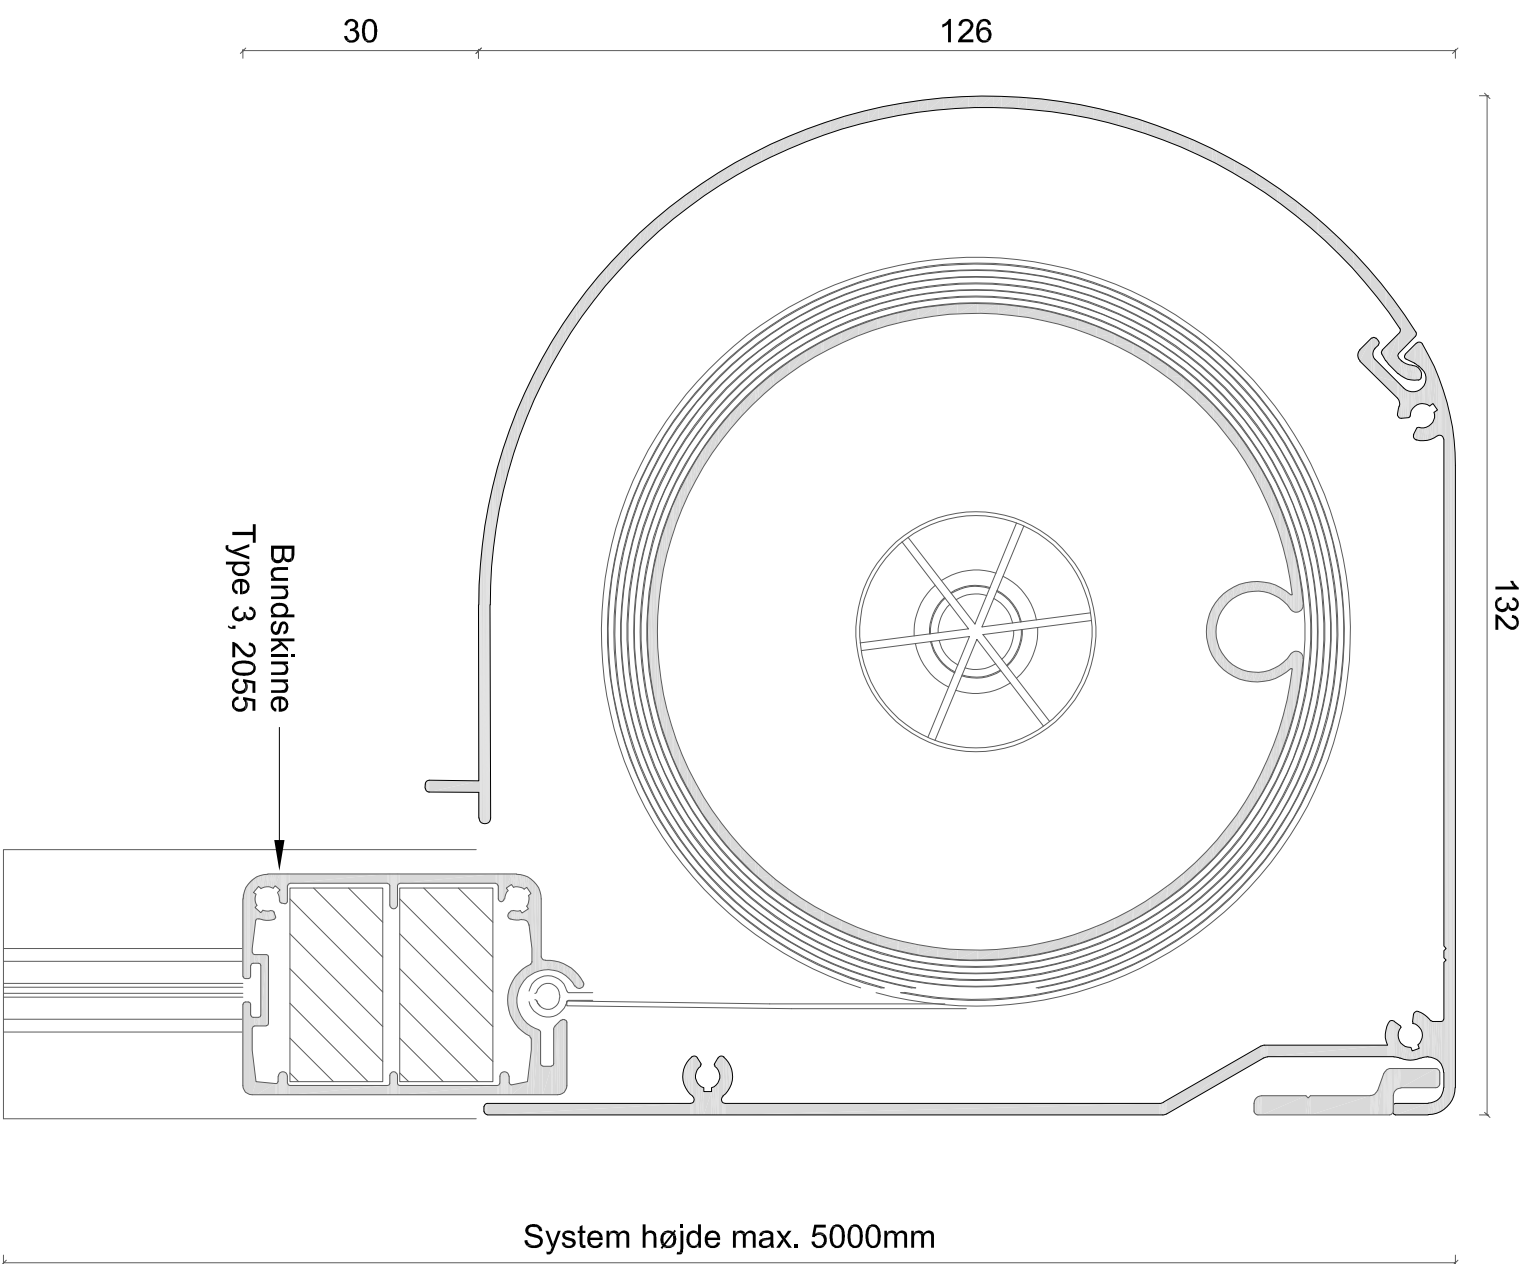

Sidestyk

EMNE: ZIP screen 105mm rund kassette

DATO: 16/11-2018

TEGN. NR.: 41.102

Alux A/S - Holmbladsvej 4-6 - 8600 Silkeborg
Tlf. +45 70 26 21 40 - www.alux.dk

Denne ALUX tegning er beskyttet af Lov om ophavsret og må ikke videregives til tredjemand uden forudgående aftale.