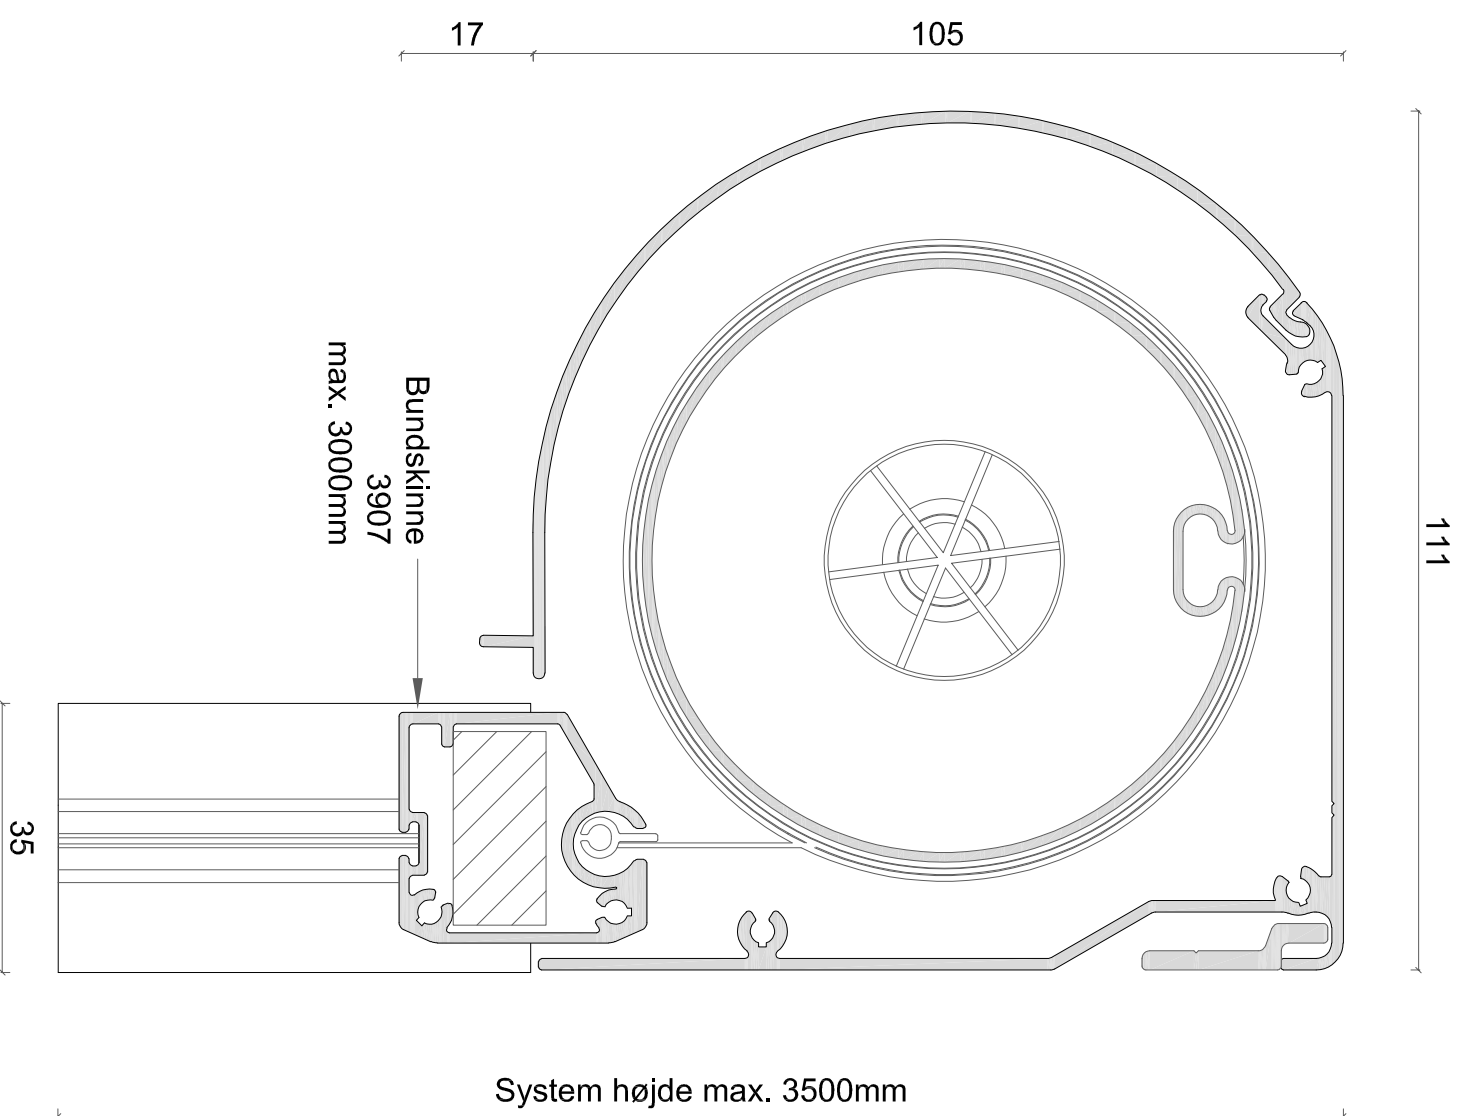

Sidestyrt

EMNE: ZIP screen 95mm rund kassette

DATO: 16/11-2018

TEGN. NR.: 41.101

Alux A/S - Holmbladsvej 4-6 - 8600 Silkeborg
Tlf. +45 70 26 21 40 - www.alux.dk

ALUX
Sun & Safe Systems

Denne ALUX tegning er beskyttet af Lov om ophavsret og må ikke videregives til tredjemand uden forudgående aftale.