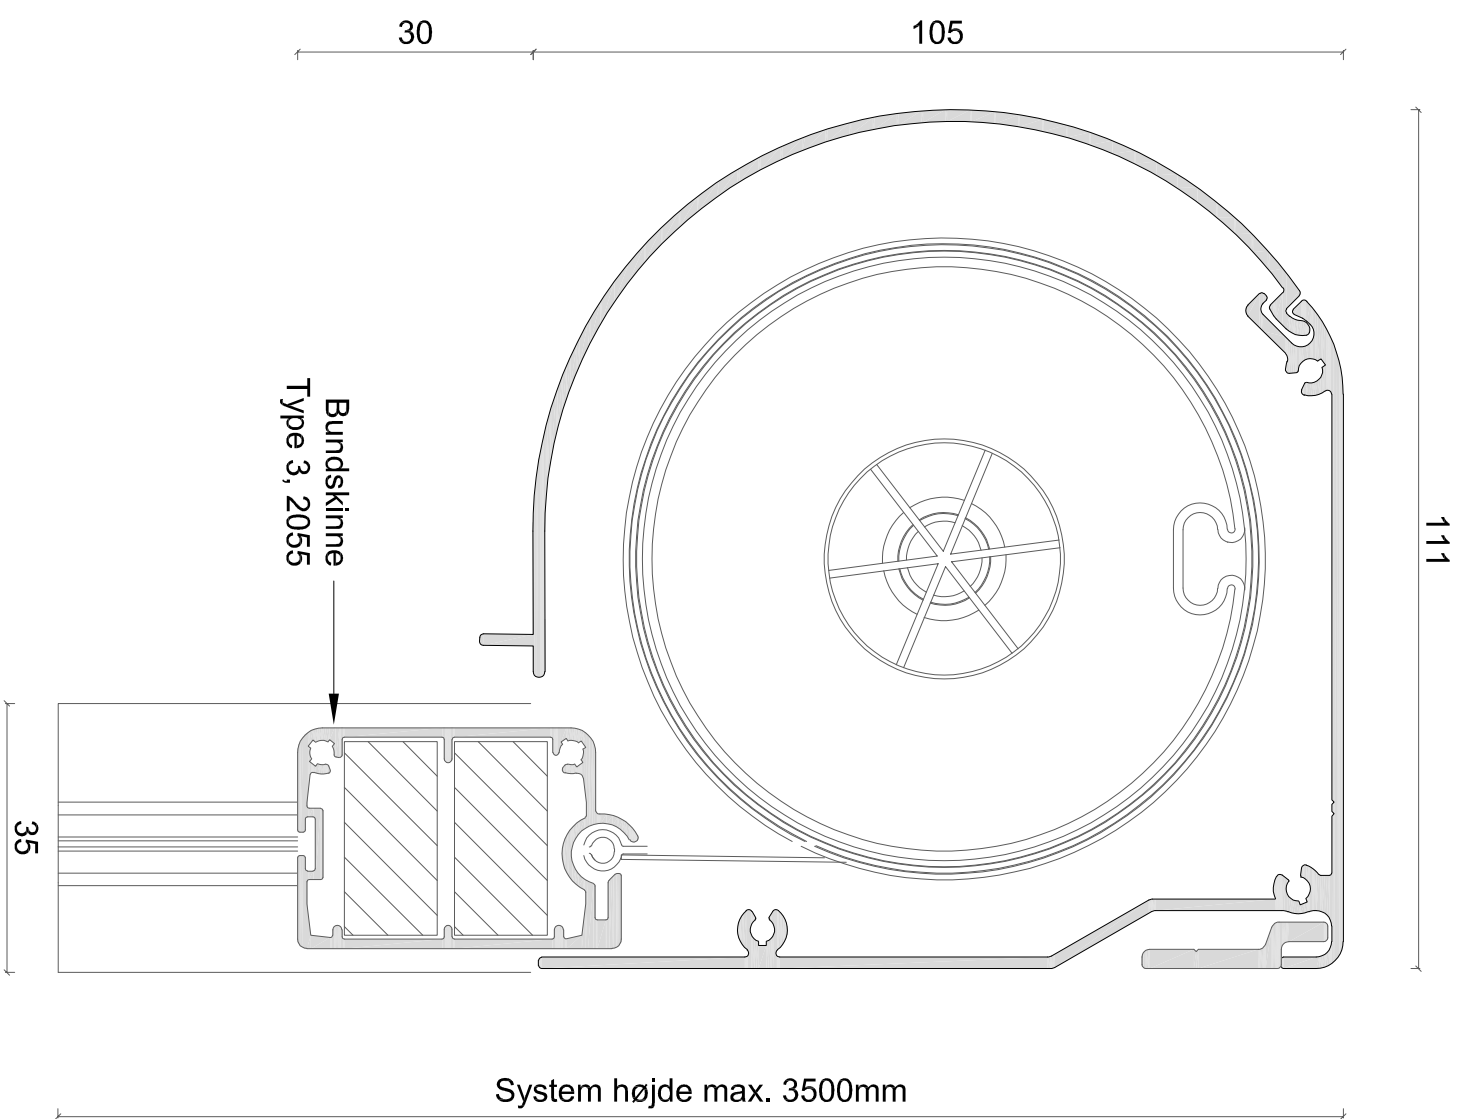

Sidestyrt

EMNE: ZIP screen 95mm rund kassette

DATO: 16/11-2018

TEGN. NR.: 41.101

Alux A/S - Holmbladsvej 4-6 - 8600 Silkeborg
Tlf. +45 70 26 21 40 - www.alux.dk

ALUX
Sun & Safe Systems

Denne ALUX tegning er beskyttet af Lov om ophavsret og må ikke videregives til tredjemand uden forudgående aftale.