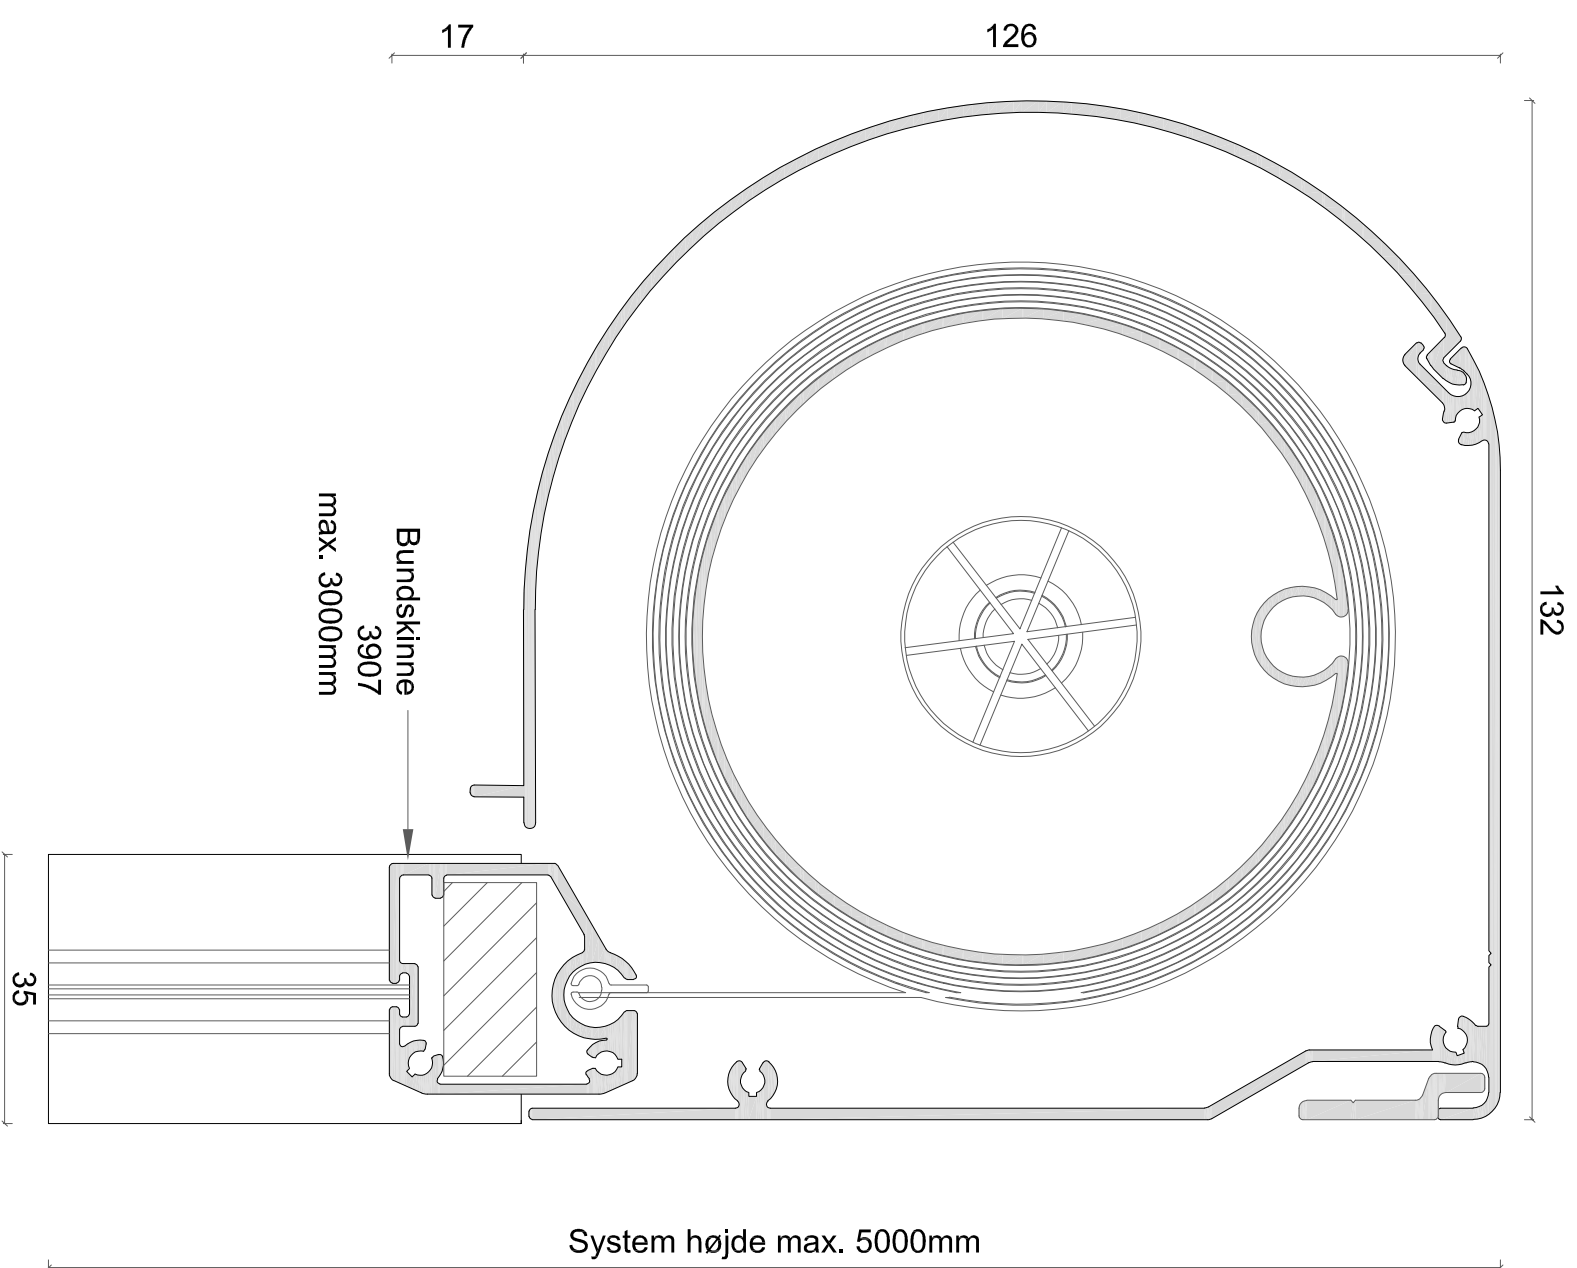

Sidestyk

EMNE: ZIP screen 105mm rund kassette

DATO: 16/11-2018

TEGN. NR.: 41.102

Alux A/S - Holmbladsvej 4-6 - 8600 Silkeborg
Tlf. +45 70 26 21 40 - www.alux.dk

Denne ALUX tegning er beskyttet af Lov om ophavsret og må ikke videregives til tredjemand uden forudgående aftale.