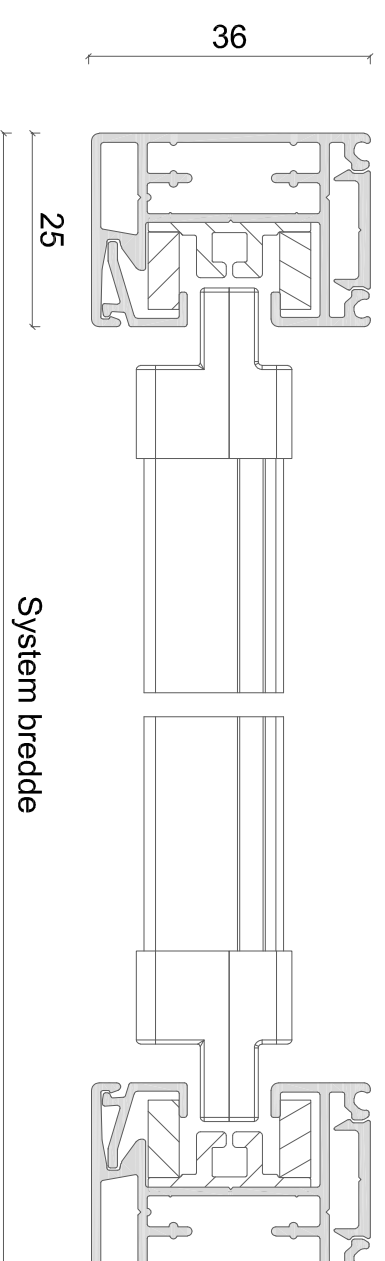

Sidestyk

EMNE: ZIP screen 125mm rund kassette

DATO: 16/11-2018

TEGN. NR.: 41.103

Alux A/S - Holmbladsvej 4-6 - 8600 Silkeborg
Tlf. +45 70 26 21 40 - www.alux.dk

Denne ALUX tegning er beskyttet af Lov om ophavsret og må ikke videregives til tredjemand uden forudgående aftale.

Sidestyр

EMNE: ZIP screen standard sidestyр

DATO: 16/11-2018

TEGN. NR.: 41.301

Alux A/S - Holmbladsvej 4-6 - 8600 Silkeborg

Tlf. +45 70 26 21 40 - www.alux.dk

Denne ALUX tegning er beskyttet af Lov om ophavsret og må ikke videregives til tredjemand uden forudgående aftale.

Sidestyр 25mm
standard

Tillægsprofil 2148

Tillægsprofil 2210

System bredde

System bredde

EMNE: ZIP screen 25mm sidestyр

DATO: 09/06-2020

TEGN. NR.: 41.302