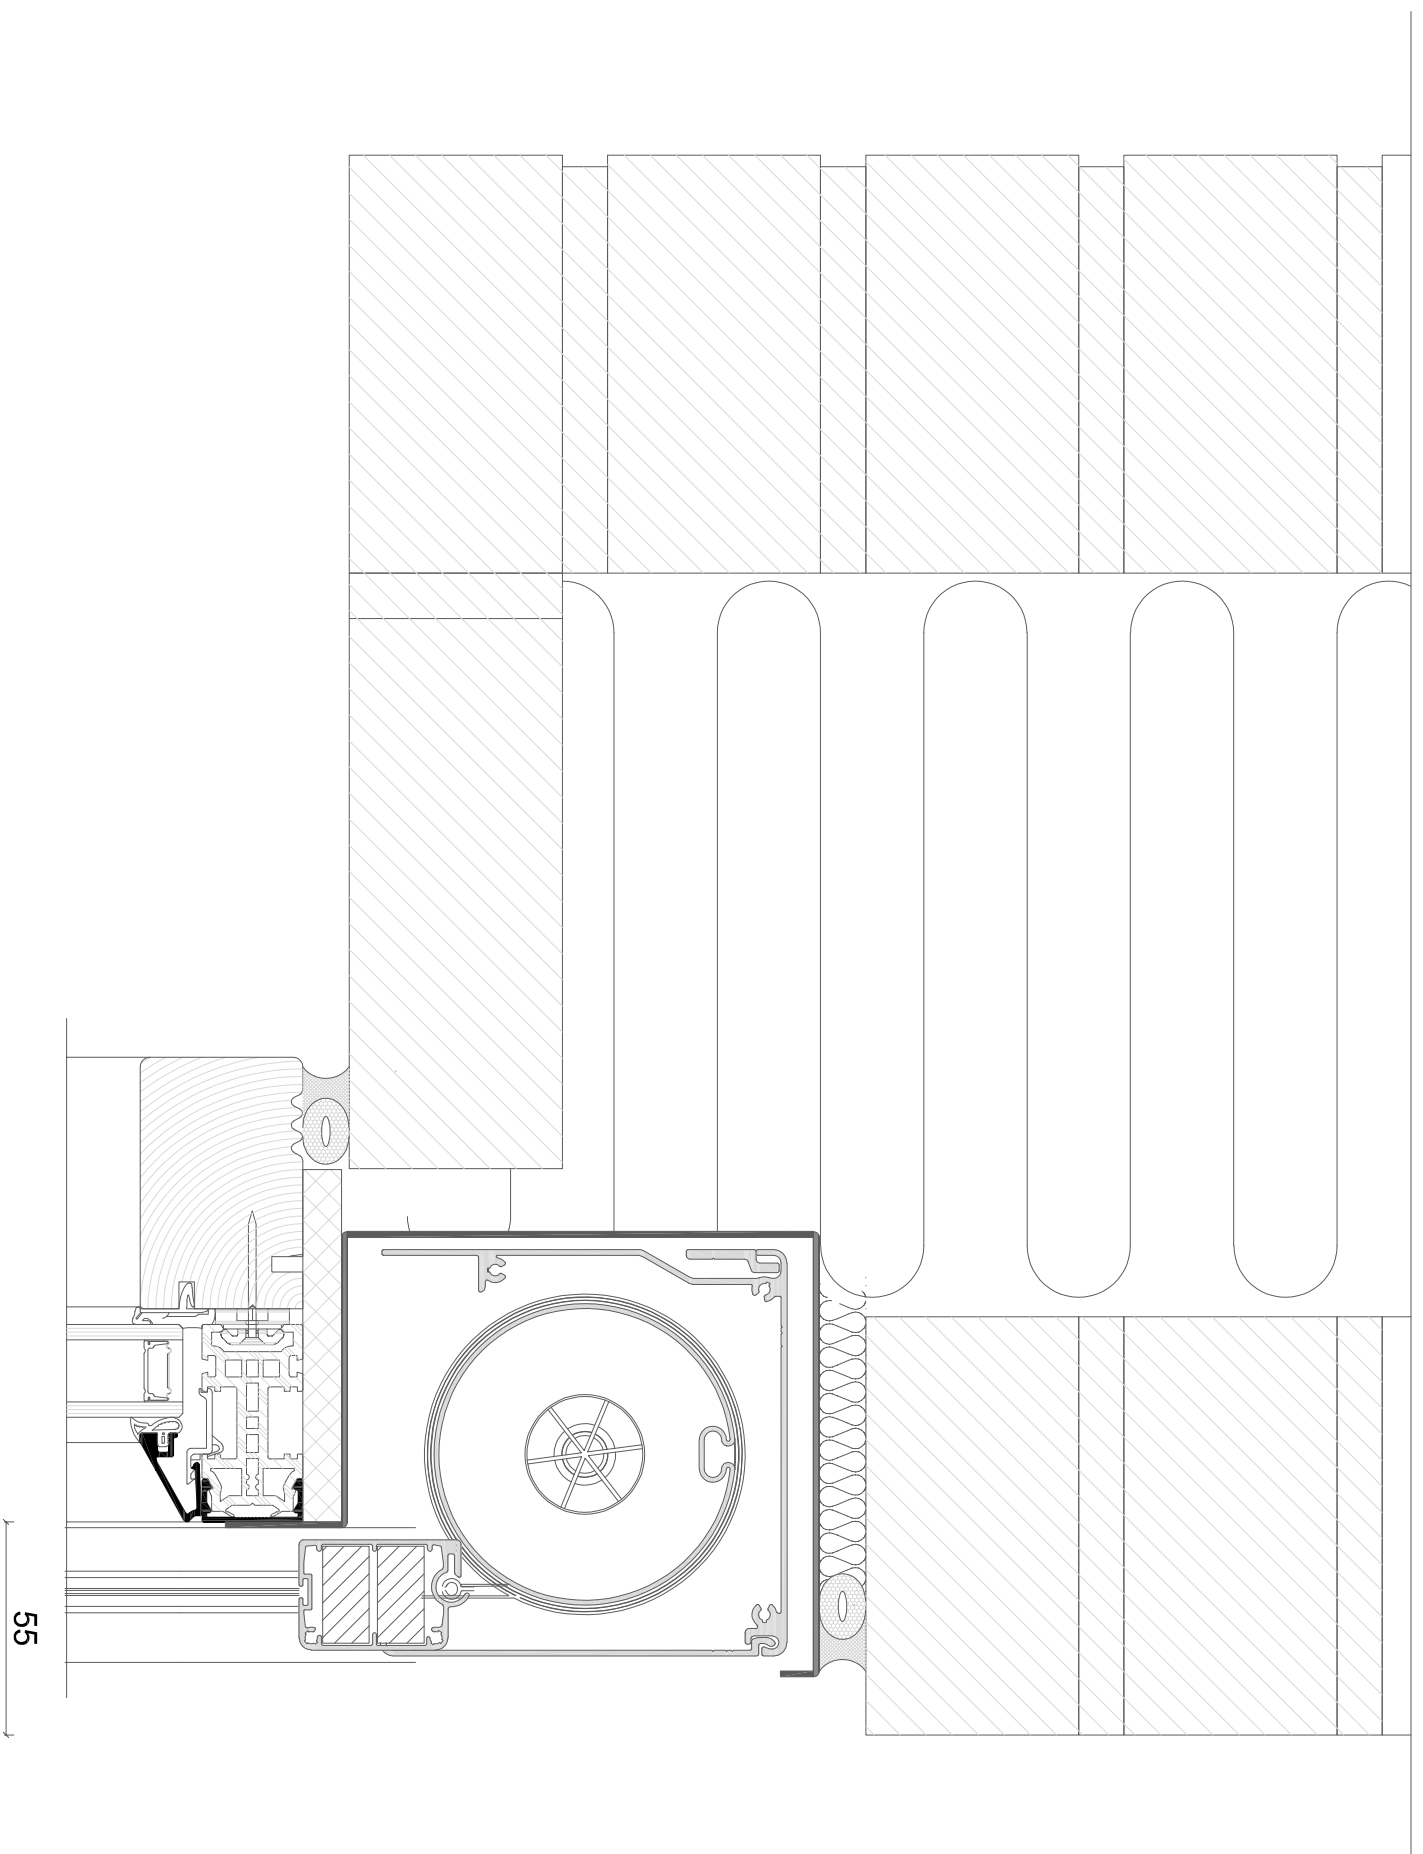

1:2

EMNE: ZIP screen 95mm kassette i gæbygget

DATO: 04/01-2019

TEGN. NR.: 41.602

Alux A/S - Holmbladsvej 4-6 - 8600 Silkeborg
Tlf. +45 70 26 21 40 - www.alux.dk

Denne ALUX tegning er beskyttet af Lov om ophavsret og må ikke videregives til tredjemand uden forudgående aftale.