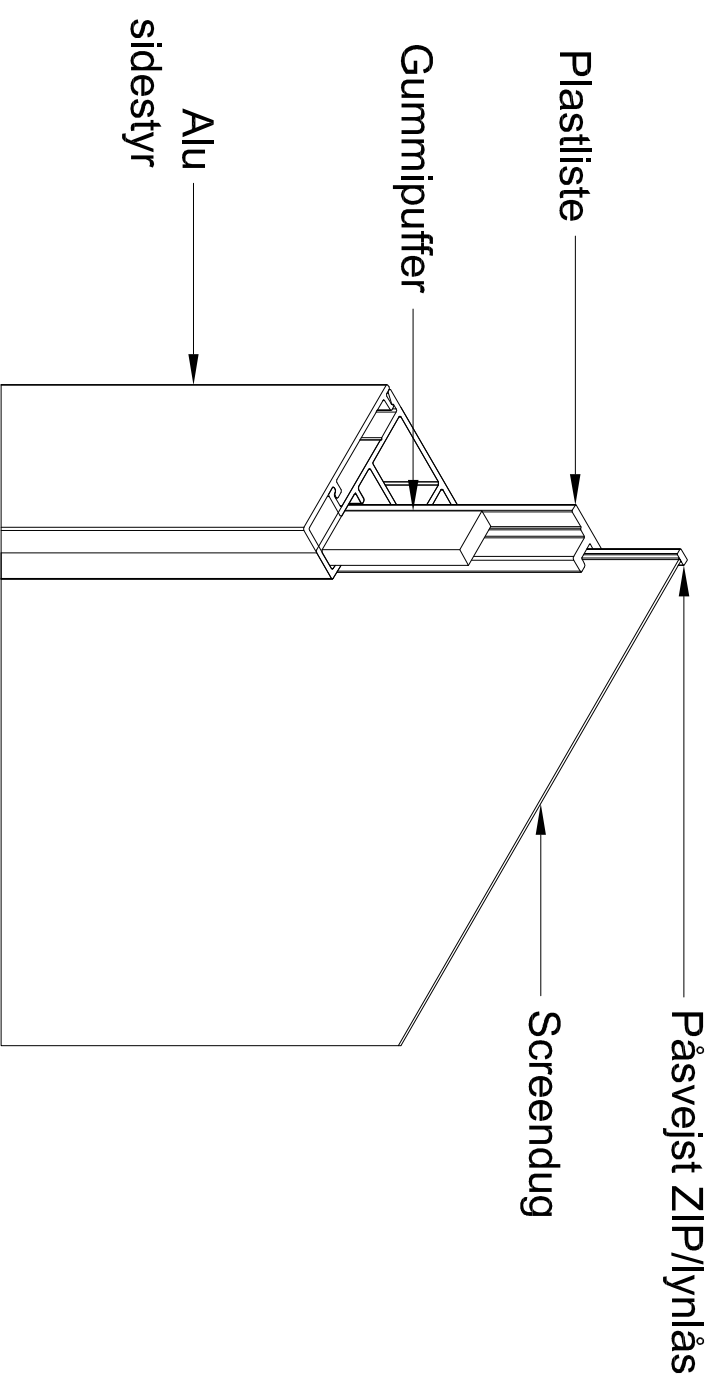

Denne ALUX tegning er beskyttet af Lov om ophavsret og må ikke videregives til tredjemand uden forudgående aftale.

EMNE: ZIP screen integreret sidestyrt type B

DATO: 16/11-2018

TEGN. NR.: 41.304

Alux A/S - Holmbladsvej 4-6 - 8600 Silkeborg
Tlf. +45 70 26 21 40 - www.alux.dk

Sidestyr

EMNE: ZIP screen sidestyr 2100

DATO: 11/01-2021

TEGN. NR.: 41.305

Alux A/S - Holmbladsvej 4-6 - 8600 Silkeborg
Tlf. +45 70 26 21 40 - www.alux.dk

ALUX
Sun & Safe Systems

Denne ALUX tegning er beskyttet af Lov om ophavsret og må ikke videregives til tredjemand uden forudgående aftale.

EMNE: ZIP SCREEN PRINCIP

DATO: 16/11-2018

TEGN. NR.: 41.401

Alux A/S - Holmbladsvej 4-6 - 8600 Silkeborg
Tlf. +45 70 26 21 40 - www.alux.dk

ALUX
Sun & Safe Systems

Denne ALUX tegning er beskyttet af Lov om ophavsret og må ikke videregives til tredjemand uden forudgående aftale.