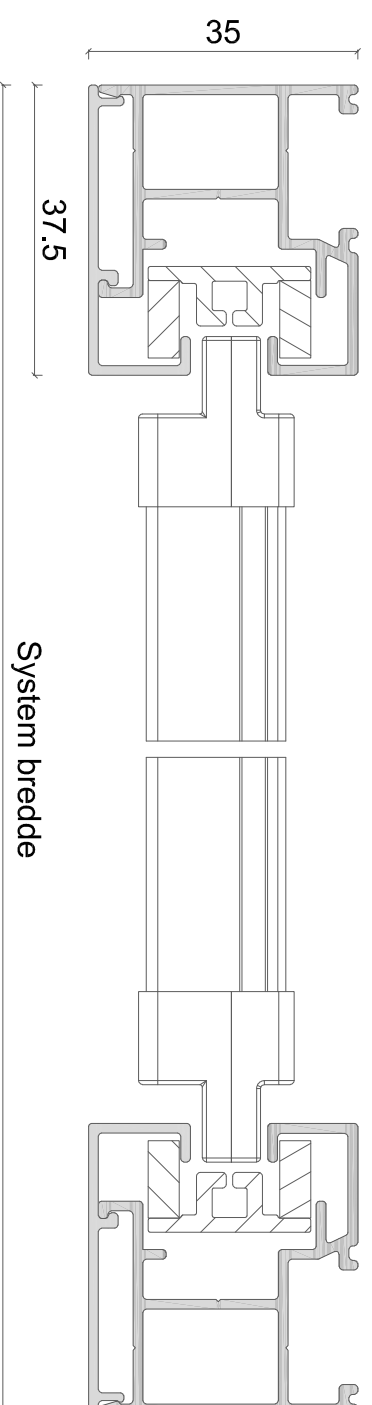

Sidestyk

EMNE: ZIP screen 105mm rund kassette

DATO: 16/11-2018

TEGN. NR.: 41.102

Alux A/S - Holmbladsvej 4-6 - 8600 Silkeborg
Tlf. +45 70 26 21 40 - www.alux.dk

Denne ALUX tegning er beskyttet af Lov om ophavsret og må ikke videregives til tredjemand uden forudgående aftale.

Sidestyk

EMNE: ZIP screen 125mm rund kassette

DATO: 16/11-2018

TEGN. NR.: 41.103

Alux A/S - Holmbladsvej 4-6 - 8600 Silkeborg
Tlf. +45 70 26 21 40 - www.alux.dk

Denne ALUX tegning er beskyttet af Lov om ophavsret og må ikke videregives til tredjemand uden forudgående aftale.

Sidestyр

EMNE: ZIP screen standard sidestyр

DATO: 16/11-2018

TEGN. NR.: 41.301

Alux A/S - Holmbladsvej 4-6 - 8600 Silkeborg

Tlf. +45 70 26 21 40 - www.alux.dk

Denne ALUX tegning er beskyttet af Lov om ophavsret og må ikke videregives til tredjemand uden forudgående aftale.

Sidestyр 25mm
standard

Tillægsprofil 2148

Tillægsprofil 2210

System bredde

System bredde

EMNE: ZIP screen 25mm sidestyр

DATO: 09/06-2020

TEGN. NR.: 41.302