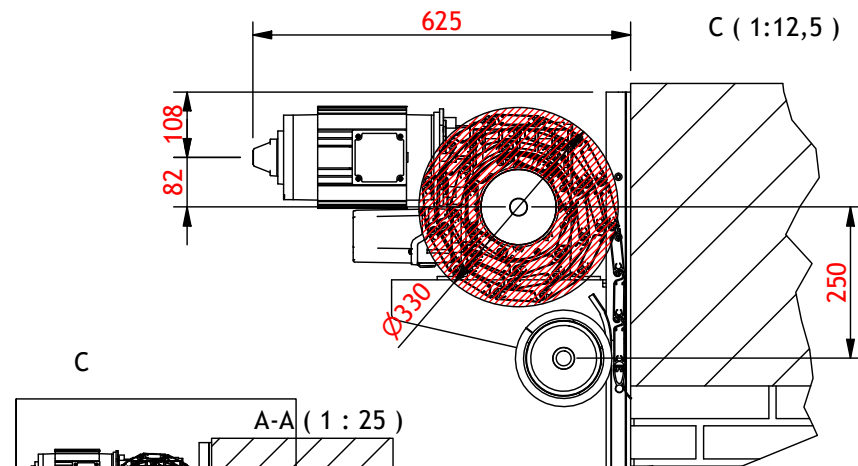

Teknisk data:
 -Jalousi PD75
 -UFS 5000 mm
 -Højde 3000 mm
 -Motor Nice RDF 290 Nm 085NDCM1071
 -Styreboks Dalmatic
 -Valserør Ø133
 -Støttevalse Ø133
 -Konsol til ø20 leje lang 1250101
 -Konsol til DFM 1250199
 OBS! skal bores som holder til støttevalse
 -Konsol til støttevalse 1250121 og 12501473

	Sign: deg	Beskrivelse: Rulleport PD75. Bundsikring. RDF290	Side nr.: 1/2
	Dato: 07-09-2021		Gen. tol.
	Rev. nr. 1		Vare nr.
	Rev. sign:		Tegn. nr.: 90010-00
Rev. dato:			

Fotocellesæt Nice inkl. sender
 Sender + Modtager
 inkl. montagebeslag
 8401002

Montage:
 Udenpåliggende

B-B (1 : 25)

Åbningsbredde

Montage:
 Udenpåliggende

Geba - Hus - S-serie
 nøglekontakt
 132060

	Sign: deg	Beskrivelse: Rulleport PD75. Bundsikring. RDF290	Side nr.: 2/2
	Dato: 07-09-2021		Gen. tol.
	Rev. nr. 1		Vare nr.
	Rev. sign:		Tegn. nr.:
	Rev. dato:		90010-00