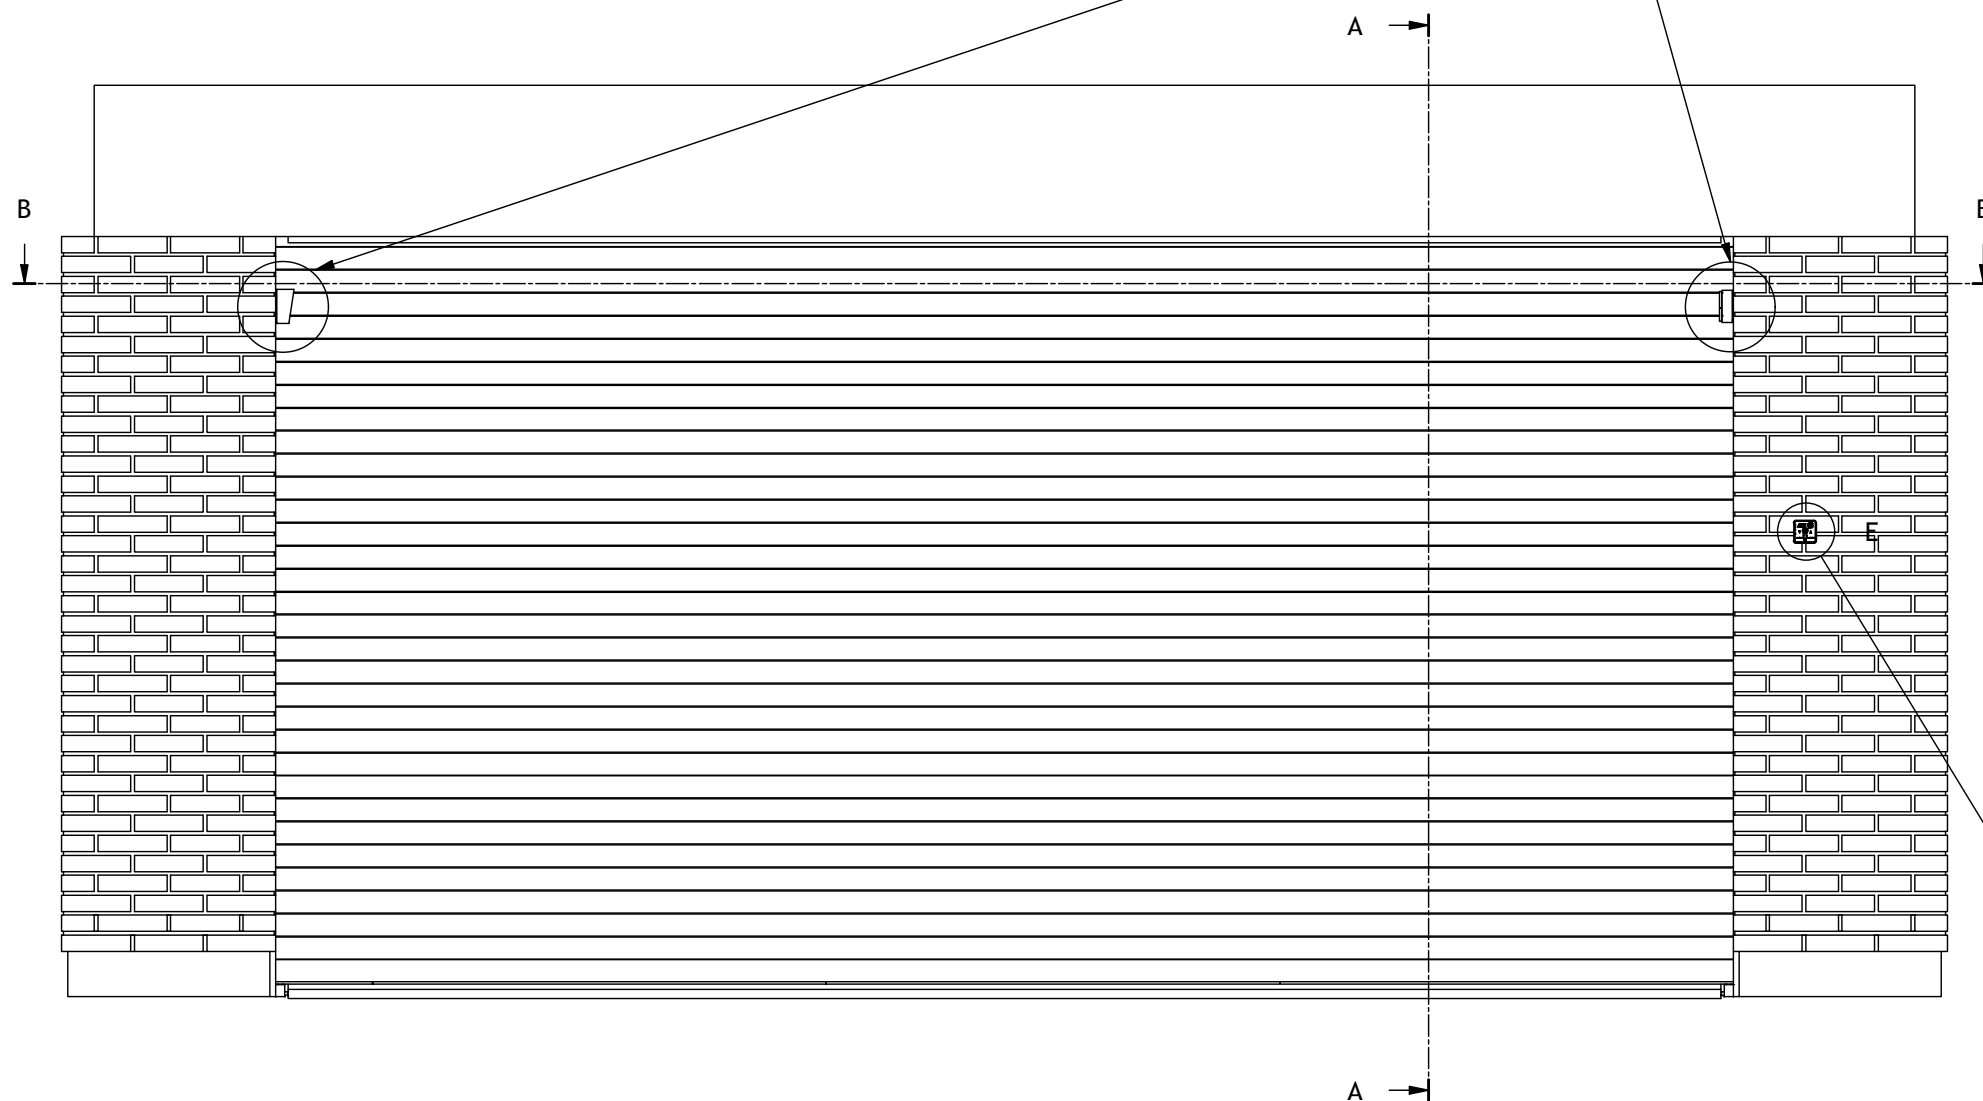

Teknisk data:
 -Jalousi PD75
 -UFS 5000 mm
 -Højde 3000 mm
 -Motor Nice RDF 290 Nm 085NDCM1071
 -Styreboks Dalmatic
 -Valserør Ø133
 -Støttevalse Ø133
 -Konsol til ø20 leje lang 1250101
 -Konsol til DFM 1250199
 OBS! skal bores som holder til støttevalse
 -Konsol til støttevalse 1250121 og 12501473

	Sign: deg	Beskrivelse: Rulleport PD75. Bundsikring. RDF290	Side nr.: 1/2
	Dato: 07-09-2021		Gen. tol.
	Rev. nr. 1		Vare nr.
	Rev. sign:		Tegn. nr.: 90010-00
Rev. dato:			

Fotocellesæt Nice inkl. sender
 Sender + Modtager
 inkl. montagebeslag
 8401002

Montage:
 Udenpåliggende

B-B (1 : 25)

Åbningsbredde

Montage:
 Udenpåliggende

Geba - Hus - S-serie
 nøglekontakt
 132060

	Sign: deg	Beskrivelse: Rulleport PD75. Bundsikring. RDF290	Side nr.: 2/2
	Dato: 07-09-2021		Gen. tol.
	Rev. nr. 1		Vare nr.
	Rev. sign:		Tegn. nr.:
	Rev. dato:		90010-00