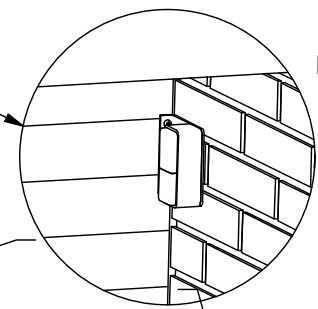

	Sign: deg	Beskrivelse: Rulleport PD75. Bundsikring. RDF290	Side nr.: 1/2
	Dato: 07-09-2021		Gen. tol.
	Rev. nr. 1		Vare nr.
	Rev. sign:		Tegn. nr.: 90010-00
Rev. dato:			

Fotocellesæt Nice inkl. sender
 Sender + Modtager
 inkl. montagebeslag
 8401002

Montage:
 Udenpåliggende

B-B (1 : 25)

Åbningsbredde

Montage:
 Udenpåliggende

Geba - Hus - S-serie
 nøglekontakt
 132060

	Sign: deg	Beskrivelse: Rulleport PD75. Bundsikring. RDF290	Side nr.: 2/2
	Dato: 07-09-2021		Gen. tol.
	Rev. nr. 1		Vare nr.
	Rev. sign:		Tegn. nr.:
	Rev. dato:		90010-00