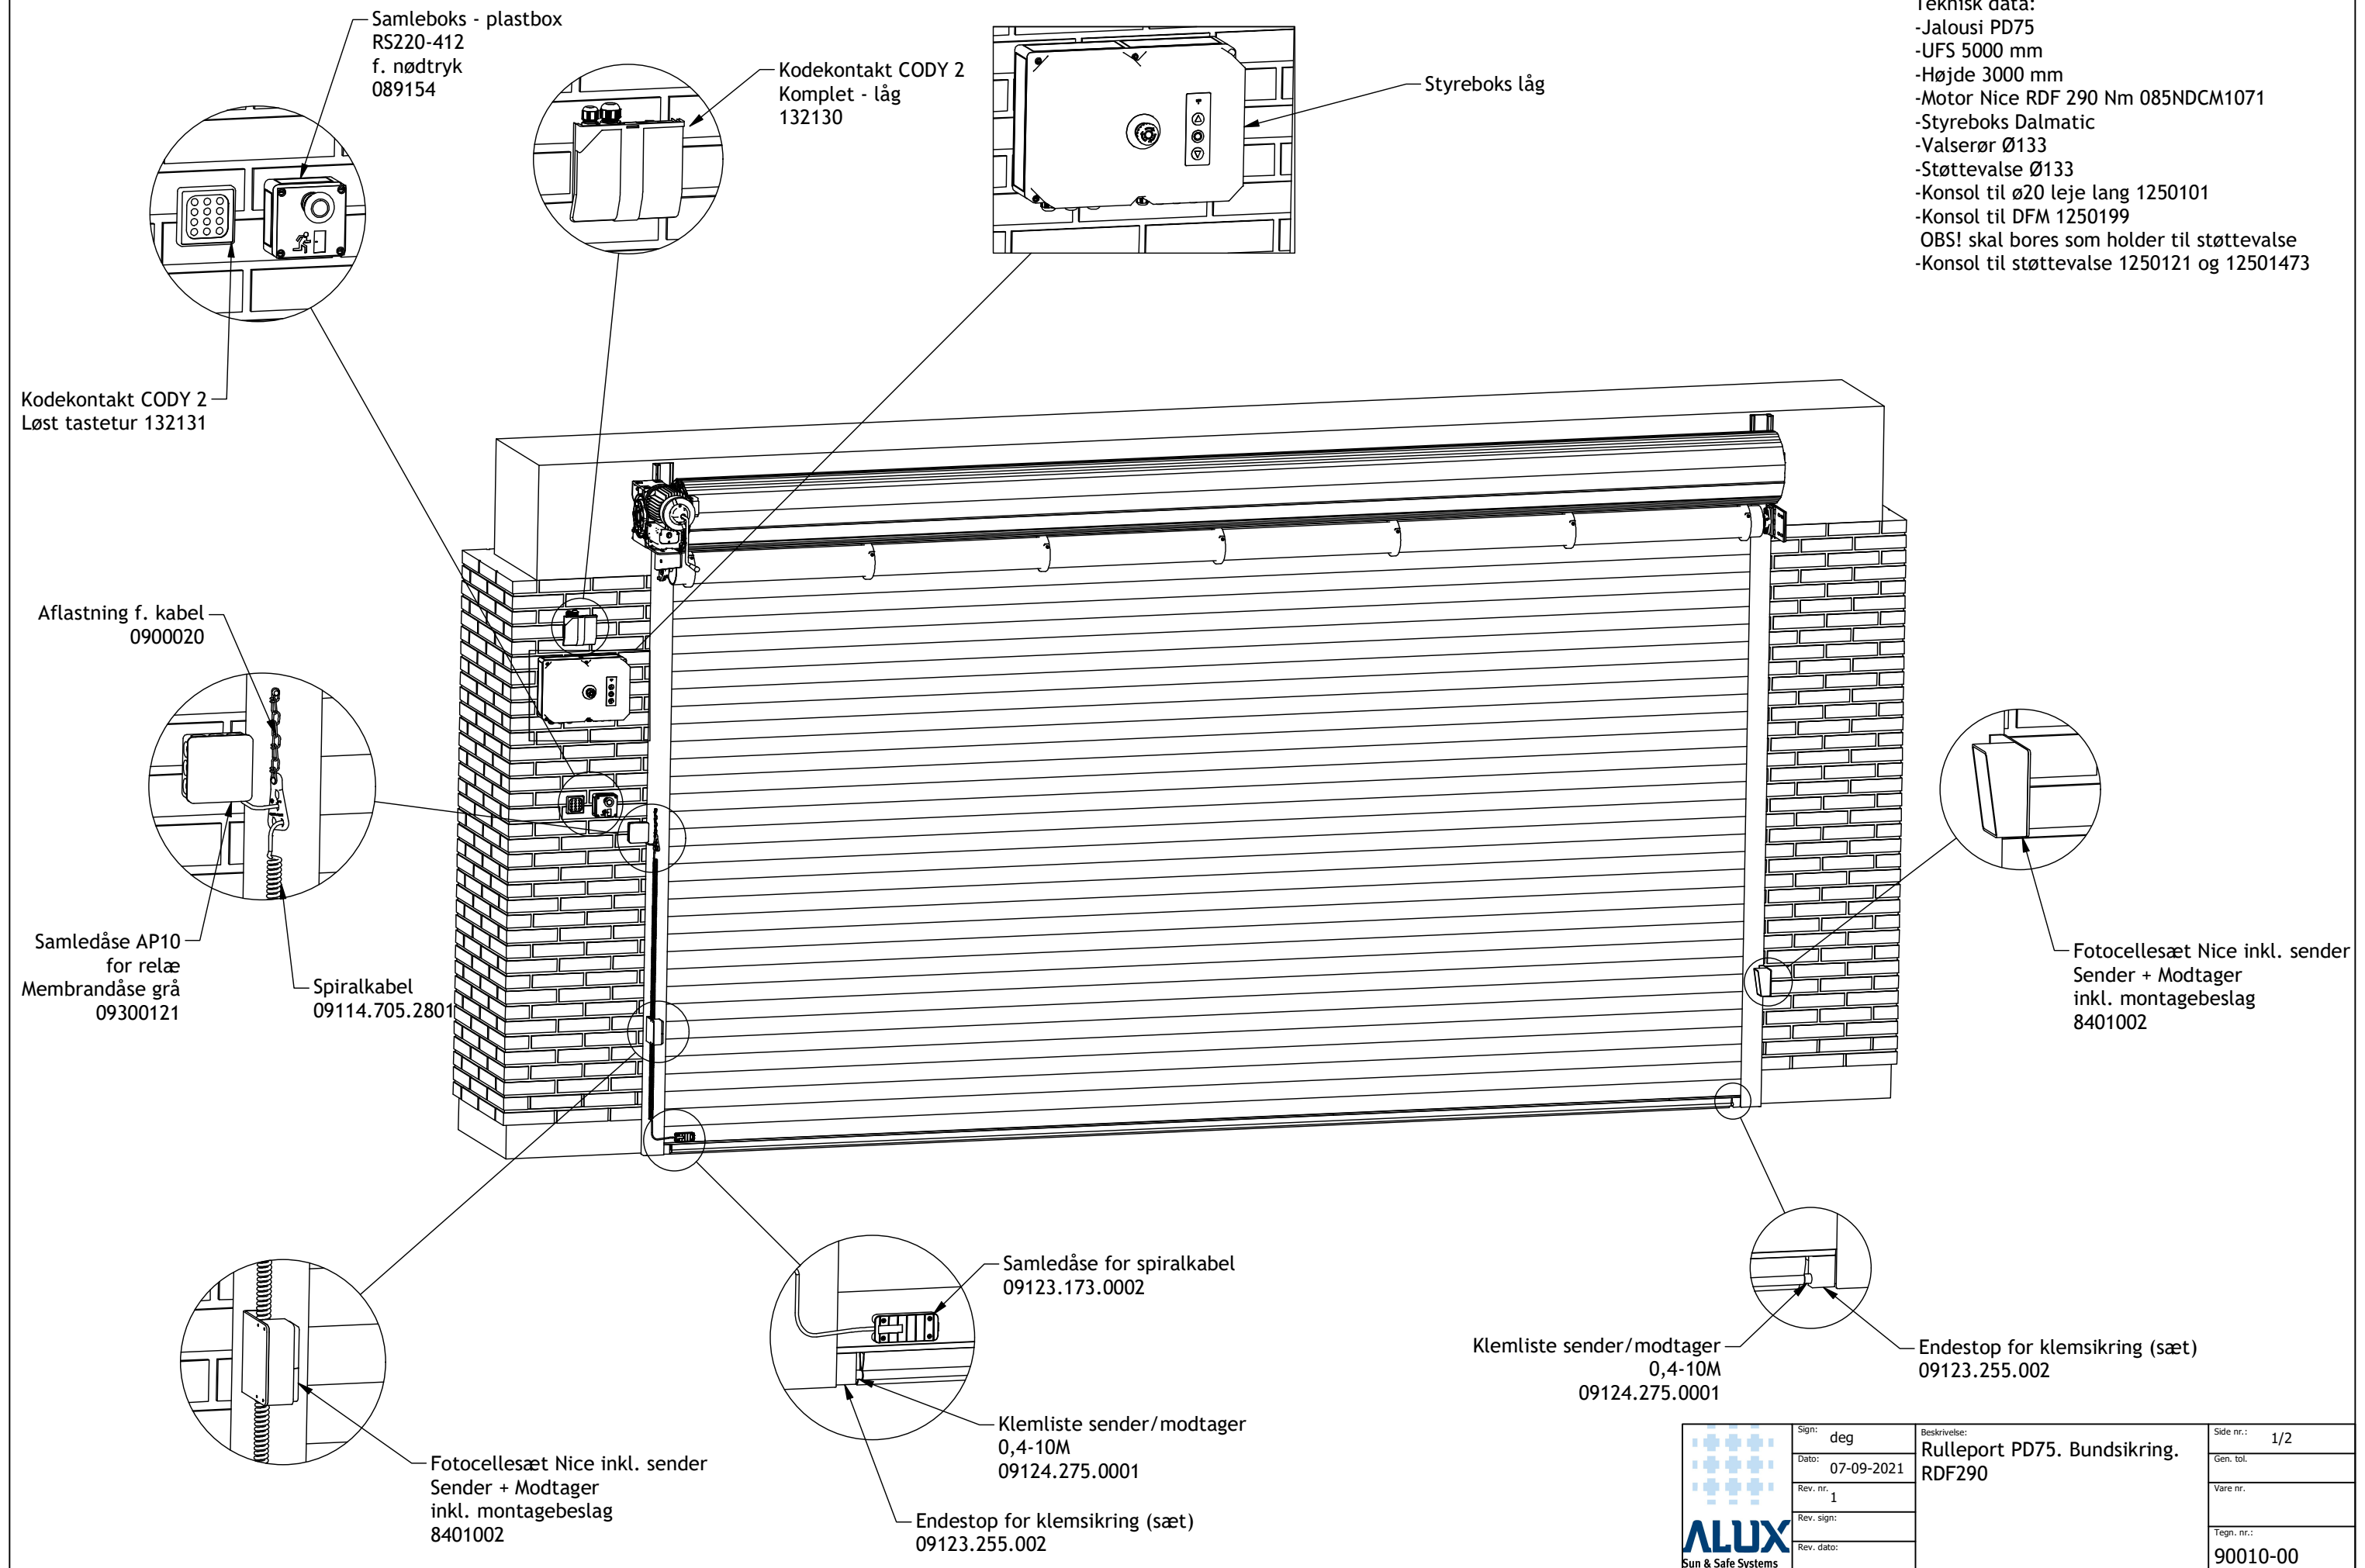

Teknisk data:
 -Jalousi PD75
 -UFS 5000 mm
 -Højde 3000 mm
 -Motor Nice RDF 290 Nm 085NDCM1071
 -Styreboks Dalmatic
 -Valserør Ø133
 -Støttevalse Ø133
 -Konsol til ø20 leje lang 1250101
 -Konsol til DFM 1250199
 OBS! skal bores som holder til støttevalse
 -Konsol til støttevalse 1250121 og 12501473

	Sign: deg	Beskrivelse: Rulleport PD75. Bundsikring. RDF290	Side nr.: 1/2
	Dato: 07-09-2021		Gen. tol.
	Rev. nr. 1		Vare nr.
	Rev. sign:		Tegn. nr.: 90010-00
Rev. dato:			

Fotocellesæt Nice inkl. sender
 Sender + Modtager
 inkl. montagebeslag
 8401002

Montage:
 Udenpåliggende

B-B (1 : 25)

Åbningsbredde

Montage:
 Udenpåliggende

Geba - Hus - S-serie
 nøglekontakt
 132060

	Sign: deg	Beskrivelse: Rulleport PD75. Bundsikring. RDF290	Side nr.: 2/2
	Dato: 07-09-2021		Gen. tol.
	Rev. nr. 1		Vare nr.
	Rev. sign:		Tegn. nr.:
	Rev. dato:		90010-00