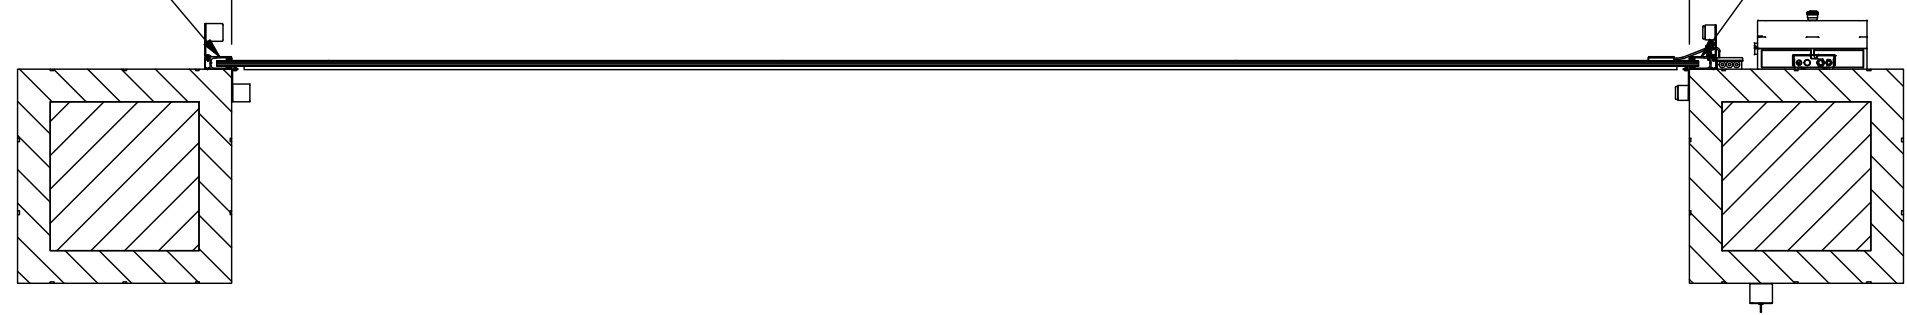

	Sign: deg	Beskrivelse: Rulleport PD75. Bundsikring. RDF290	Side nr.: 1/2
	Dato: 07-09-2021		Gen. tol.
	Rev. nr. 1		Vare nr.
	Rev. sign:		Tegn. nr.: 90010-00
Rev. dato:			

Fotocellesæt Nice inkl. sender
 Sender + Modtager
 inkl. montagebeslag
 8401002

Montage:
 Udenpåliggende

B-B (1 : 25)

Åbningsbredde

Montage:
 Udenpåliggende

Geba - Hus - S-serie
 nøglekontakt
 132060

	Sign: deg	Beskrivelse: Rulleport PD75. Bundsikring. RDF290	Side nr.: 2/2
	Dato: 07-09-2021		Gen. tol.
	Rev. nr. 1		Vare nr.
	Rev. sign:		Tegn. nr.:
	Rev. dato:		90010-00