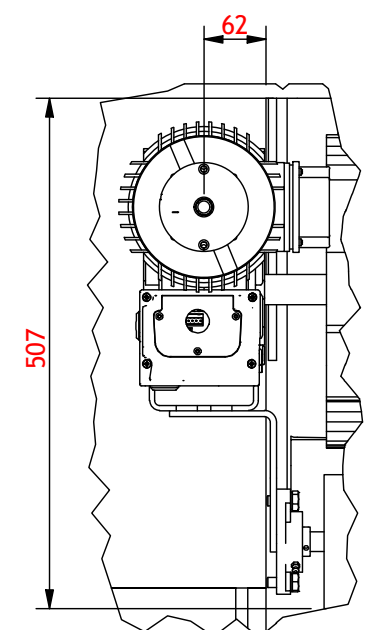

Teknisk data:
 -Jalousi PD75
 -UFS 5000 mm
 -Højde 3000 mm
 -Motor Nice RDF 290 Nm 085NDCM1071
 -Styreboks Dalmatic
 -Valserør Ø133
 -Støttevalse Ø133
 -Konsol til ø20 leje lang 1250101
 -Konsol til DFM 1250199
 OBS! skal bores som holder til støttevalse
 -Konsol til støttevalse 1250121 og 12501473

	Sign: deg	Beskrivelse: Rulleport PD75. Bundsikring. RDF290	Side nr.: 1/2
	Dato: 07-09-2021		Gen. tol.
	Rev. nr. 1		Vare nr.
	Rev. sign:		Tegn. nr.: 90010-00
Rev. dato:			

Fotocellesæt Nice inkl. sender
 Sender + Modtager
 inkl. montagebeslag
 8401002

Montage:
 Udenpåliggende

B-B (1 : 25)

Åbningsbredde

Montage:
 Udenpåliggende

Geba - Hus - S-serie
 nøglekontakt
 132060

	Sign: deg	Beskrivelse: Rulleport PD75. Bundsikring. RDF290	Side nr.: 2/2
	Dato: 07-09-2021		Gen. tol.
	Rev. nr. 1		Vare nr.
	Rev. sign:		Tegn. nr.:
	Rev. dato:		90010-00