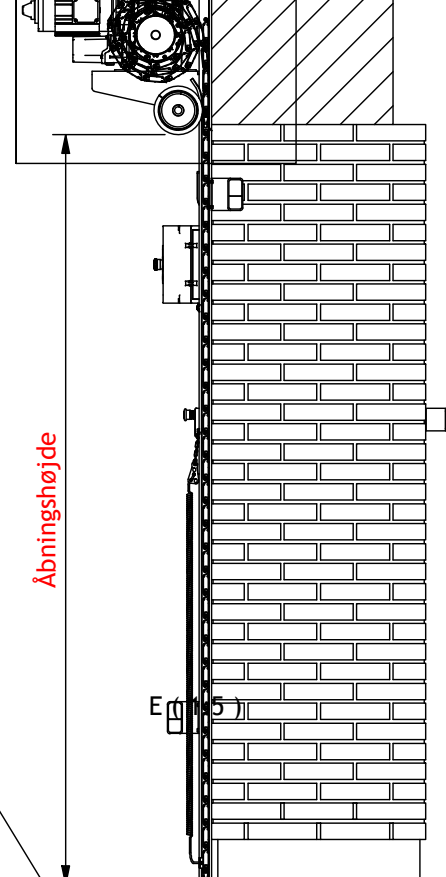

Teknisk data:
 -Jalousi PD75
 -UFS 5000 mm
 -Højde 3000 mm
 -Motor Nice RDF 290 Nm 085NDCM1071
 -Styreboks Dalmatic
 -Valserør Ø133
 -Støttevalse Ø133
 -Konsol til ø20 leje lang 1250101
 -Konsol til DFM 1250199
 OBS! skal bores som holder til støttevalse
 -Konsol til støttevalse 1250121 og 12501473

	Sign: deg	Beskrivelse: Rulleport PD75. Bundsikring. RDF290	Side nr.: 1/2
	Dato: 07-09-2021		Gen. tol.
	Rev. nr. 1		Vare nr.
	Rev. sign:		Tegn. nr.: 90010-00
Rev. dato:			

Fotocellesæt Nice inkl. sender
 Sender + Modtager
 inkl. montagebeslag
 8401002

Montage:
 Udenpåliggende

B-B (1 : 25)

Åbningsbredde

Montage:
 Udenpåliggende

Geba - Hus - S-serie
 nøglekontakt
 132060

	Sign: deg	Beskrivelse: Rulleport PD75. Bundsikring. RDF290	Side nr.: 2/2
	Dato: 07-09-2021		Gen. tol.
	Rev. nr. 1		Vare nr.
	Rev. sign:		Tegn. nr.:
	Rev. dato:		90010-00