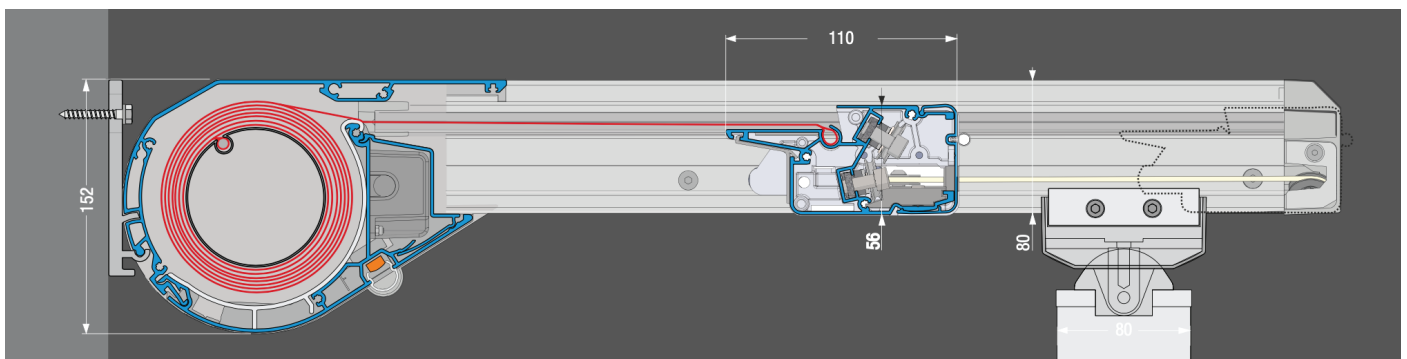

Tekniske Specifikationer

Overfladebehandling - farvekort