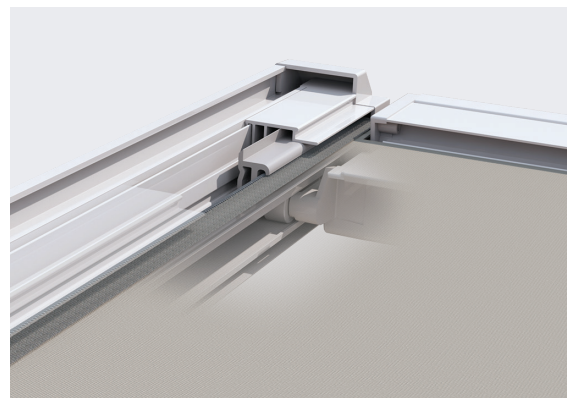

Standard er duge af akryl med vandtæthed på >350 mm.

Polyesterdug med vandtæthed på >?? mm. kan tilkøbes.

Zip-dug

Leveres som zip-system der sørger for, at dugen kører med ind i sideskinnere, således der ikke opstår lysspalter eller regn gennemgang ved sideskinnerne. Dette system giver også en stor vindstabilitet.

Hældning

Sun 3000 Portofino kan leveres med hældning fra 0° til 30°. Vi anbefaler en dog hældning på min. 20° for afvanding.

Ved 3000 mm fremspring er 20° hældning ca. 1150 mm. Ved 4000 mm fremspring er det ca. 1500 mm. Ved 5000 mm er det ca. 1900 mm.

Variable støtteben

Med tilkøb af variable støtteben kan man justere hældningen på sin pergola markisen. Enten på begge støtteben eller kun det ene.

Hældningen justeres via et håndtag på støttebenene, og har en variable på 300 mm.

Tilbehør

Sol- og vindautomatik, App-styring, LED lys, Varmelamper.

LED Lys

Integreret LED-belysning kan monteres under kassetten for endnu større luksus og komfort. LED lyset kan leveres som tænd/sluk eller med trinløs funktion.

Drift og vedligehold

- Funktionstest af motor, styring og sikkerhedsudstyr.
- Kontrol af ophæng, befæstelse og dug for skader.
- Efterspænding af bevægelige dele.
- Rengøring af styreskinner og eventuelt smøring af lejer og glidebeslag.
- Skræddersyet serviceaftale kan tilkøbes.