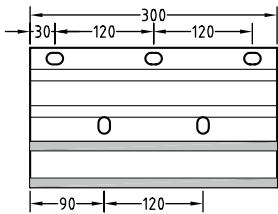

## Vægkonsoller

90 mm. (Standard)

180 mm.

300 mm.