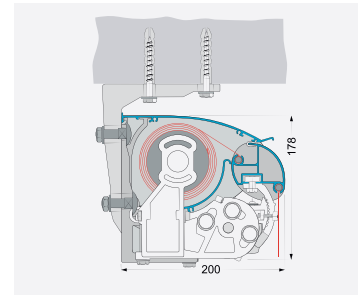

## Vægkonsoller

90 mm. (Standard)

180 mm.

300 mm.

## Montagetyper

Vægmontage

Dækmontage

Spærmontage under tagrende  
(25° og 45° taghældning)

Spærmontage ude foran tagrende  
(25° og 45° taghældning)