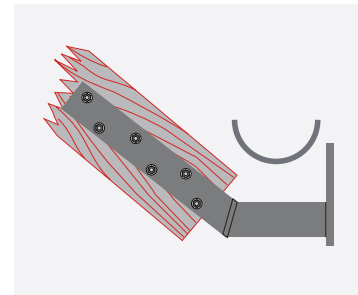

## Montagetyper

Vægmontage

Dækmontage

Spærmontage under tagrende  
(25° og 45° taghældning)

Spærmontage ude foran tagrende  
(25° og 45° taghældning)

## Beregning af højde og overhøjde ved diverse fremspring