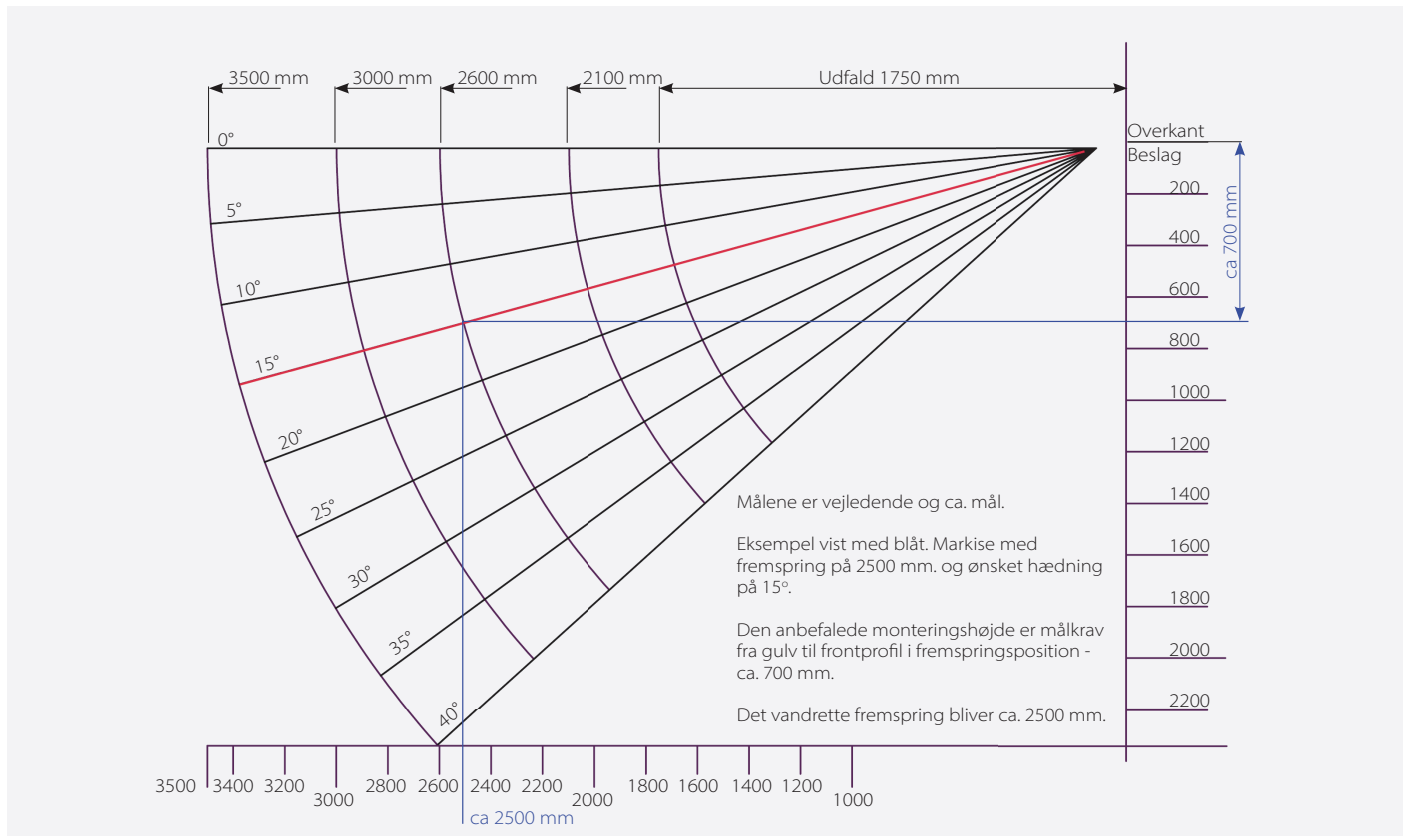

## Montagetyper

Vægmontage

Dækmontage

Spærmontage under tagrende  
(25° og 45° taghældning)

Spærmontage ude foran tagrende  
(25° og 45° taghældning)

## Beregning af højde og overhøjde ved diverse fremspring