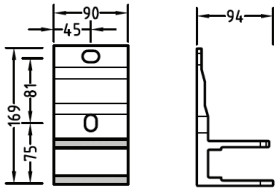

Tekniske Specifikationer

Vægkonsoller

90 mm. (Standard)