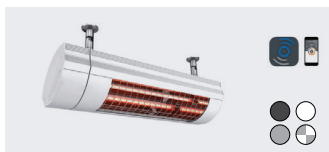

Solamagic ECO+ pro 2000 BTC
Varmelampe m. app - 3 trin