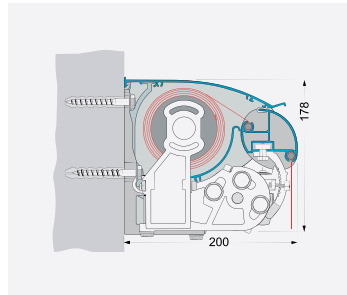

## Vægkonsoller

90 mm. (Standard)

180 mm.

300 mm.

## Montagetyper

Vægmontage

Dækmontage

Spærmontage under tagrende  
(25° og 45° taghældning)

Spærmontage ude foran tagrende  
(25° og 45° taghældning)