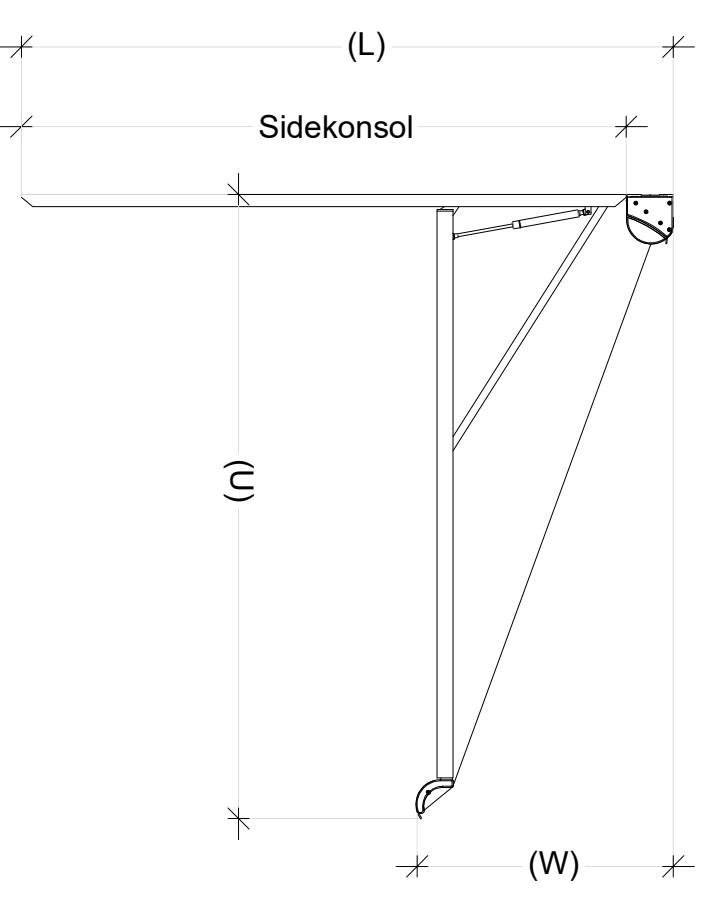

	U	L	W
GA 1650mm	1650	1724	680
GA 1950mm	1950	2023	848

(1 : 20)

1 : 10

EMNE: Alux Faldarmsmarkise SUN 4000 type US702

DATO: 11.05.22

TEGN. NR.: 4000-US702

Alux A/S - Holmbladsvej 4-6 - 8600 Silkeborg

Tlf. +45 70 26 21 40 - www.alux.dk

Denne ALUX tegning er beskyttet af lov om ophavsret og må ikke videregives til tredjemand uden forudgående aftale.

ALUX
Sun & Safe Systems

	U	L	W
GA 1650mm	1650	1724	680
GA 1950mm	1950	2023	848

(1 : 20)

1 : 10