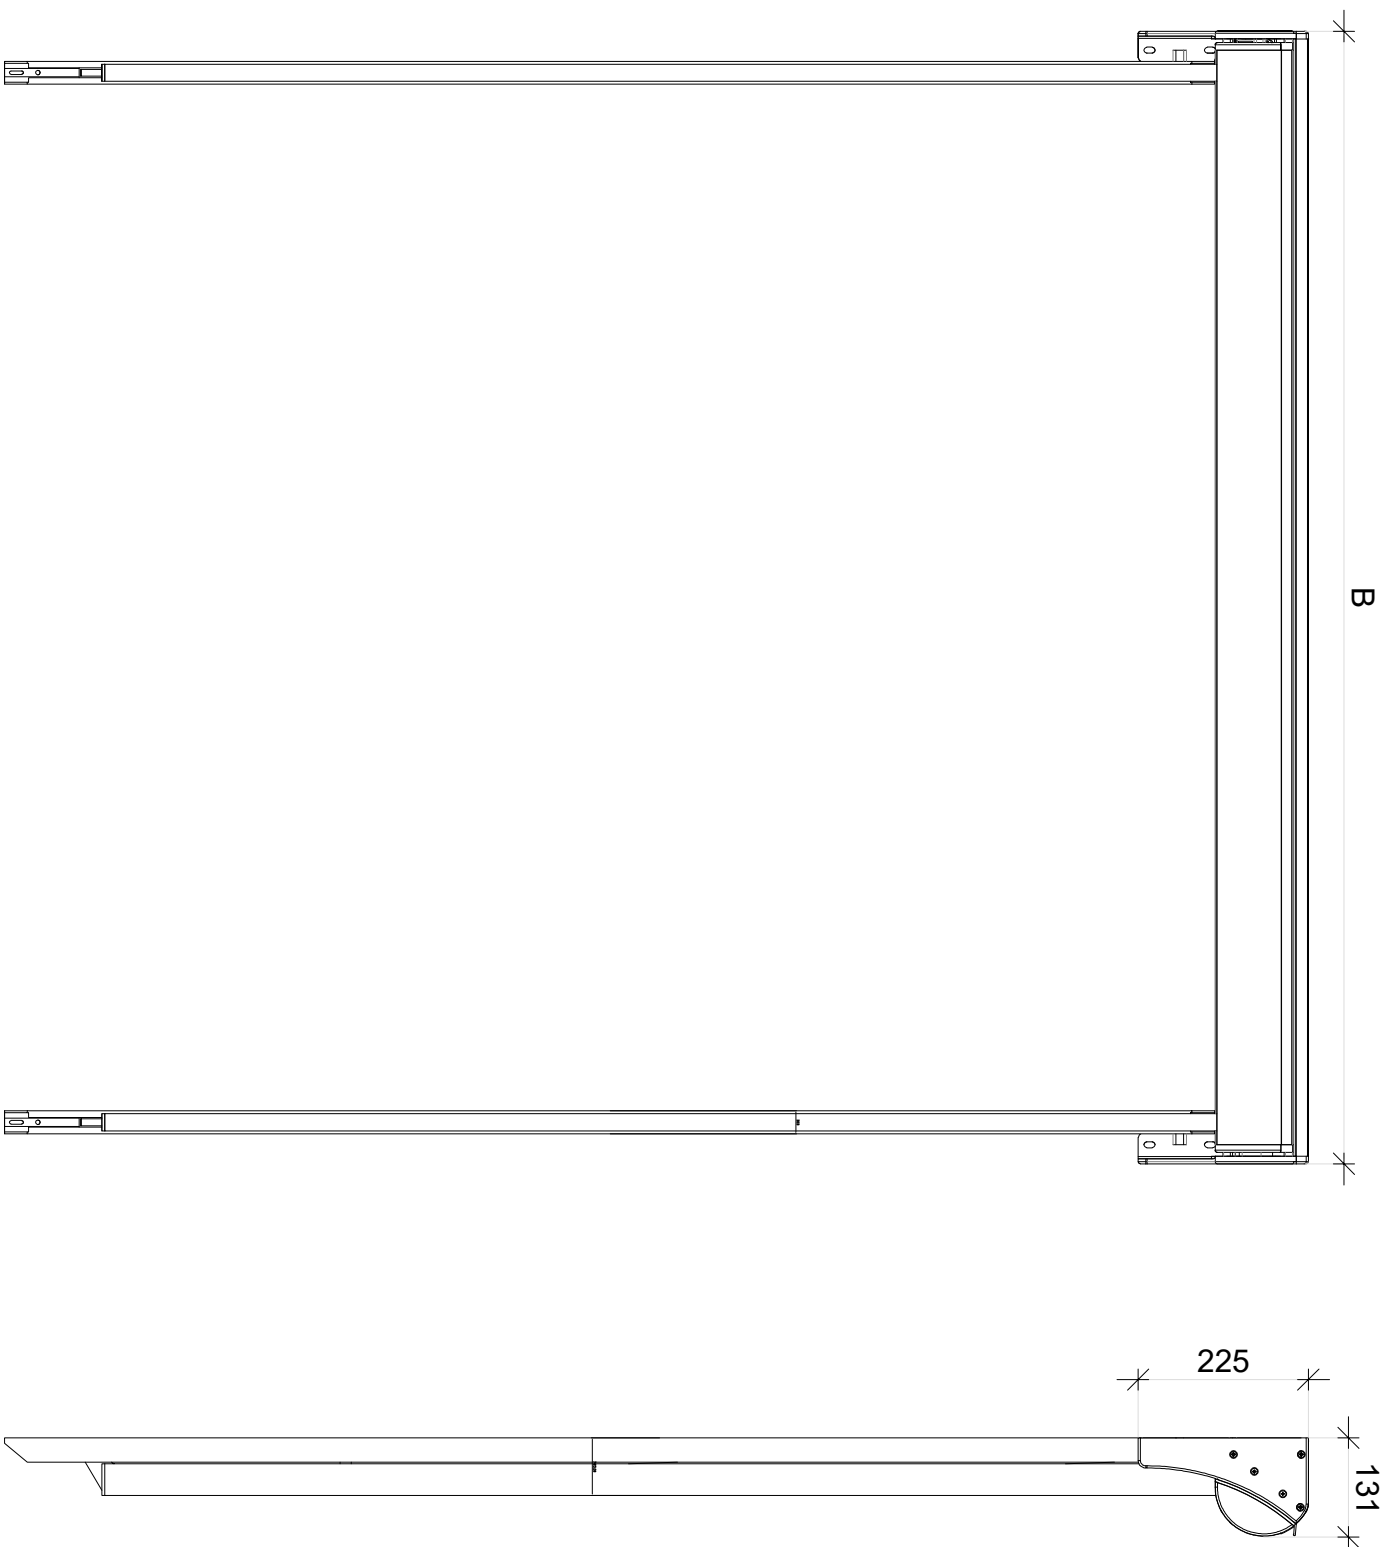

	U	L	W
GA 1650mm	1650	1724	680
GA 1950mm	1950	2023	848

(1 : 20)

1 : 10

EMNE: Alux Faldarmsmarkise SUN 4000 type US702

DATO: 11.05.22

TEGN. NR.: 4000-US702

Alux A/S - Holmbladsvej 4-6 - 8600 Silkeborg

Tlf. +45 70 26 21 40 - www.alux.dk

Denne ALUX tegning er beskyttet af lov om ophavsret og må ikke videregives til tredjemand uden forudgående aftale.

ALUX
Sun & Safe Systems

	U	L	W
GA 1650mm	1650	1724	680
GA 1950mm	1950	2023	848

(1 : 20)

1 : 10