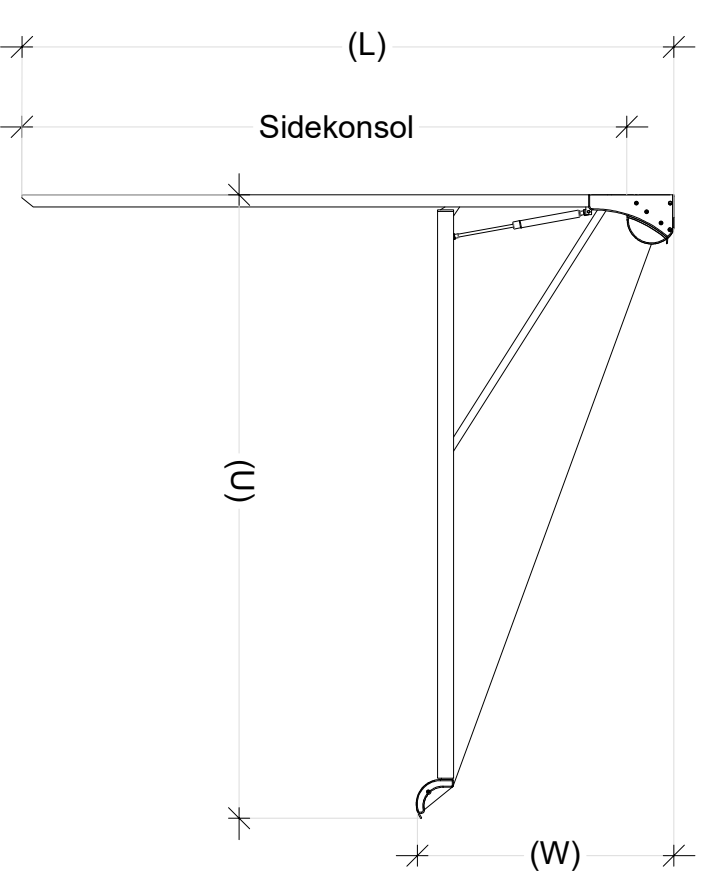

	U	L	W
GA 1650mm	1650	1724	680
GA 1950mm	1950	2023	848

(1 : 20)

1 : 10

EMNE: Alux Faldarmsmarkise SUN 4000 type US702

DATO: 11.05.22

TEGN. NR.: 4000-US702

Alux A/S - Holmbladsvej 4-6 - 8600 Silkeborg

Tlf. +45 70 26 21 40 - www.alux.dk

Denne ALUX tegning er beskyttet af lov om ophavsret og må ikke videregives til tredjemand uden forudgående aftale.

ALUX
Sun & Safe Systems

	U	L	W
GA 1650mm	1650	1724	680
GA 1950mm	1950	2023	848

(1 : 20)

1 : 10