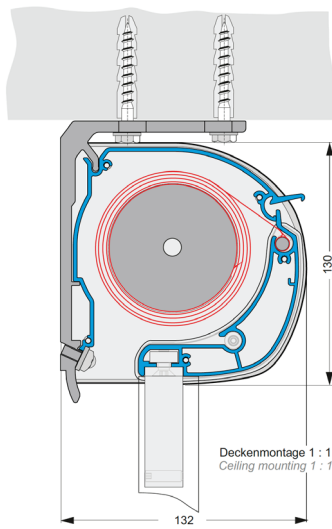

Skræddersyet serviceaftale kan tilkøbes.

Tekniske Specifikationer

Vægmontering

Dækmontering

Vægmontering

Dækmontering

Armlacering / pladskrav for faldarme

Faldarm med gastrykfjeder