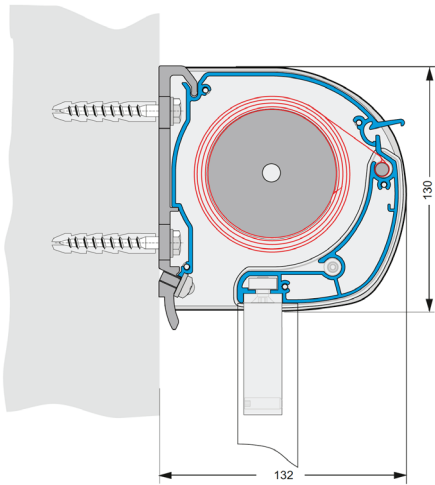

Tekniske Specifikationer

Vægmontering