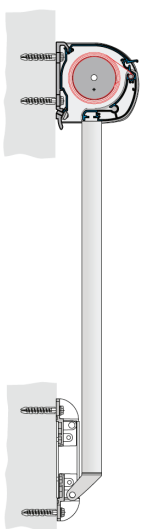

ALUX®

Tekniske Specifikationer

Maksimal markisebredde

5000 mm med to arme
7000 mm med tre arme

Fremspring

750 mm
1000 mm
1200 mm
1500 mm
1750 mm

1750 mm fremspring kun ved maksimal markisebredde op til 5000 mm

Kassette størrelse

Bredde: 132 mm
Højde: 130 mm

Kassette-/stel farver

Naturelokseret aluminium er standard.
Kan leveres i RAL-farver mod merpris.

Frontprofil

Det unikke frontprofil danner en helt lukket kassette, når markisen er kørt ind. Det betyder, at dugen er godt beskyttet mod vejr og vind og får derfor en lang levetid.

Profilen kan forsynes med tungekant eller lige flæse mod merpris.

Faldarme

Markisen udføres i ekstruderet aluminiumsprofil og med stærke gasfjedre.

Variabel dropvinkel (fra 0° til 135°).

Betjening

Snekkegear/drejegreb eller motor 230 V.

Skræddersyet serviceaftale kan tilkøbes.

Tekniske Specifikationer

Vægmontering

Dækmontering

Vægmontering

Dækmontering

Armlacering / pladskrav for faldarme

Faldarm med gastrykfjeder