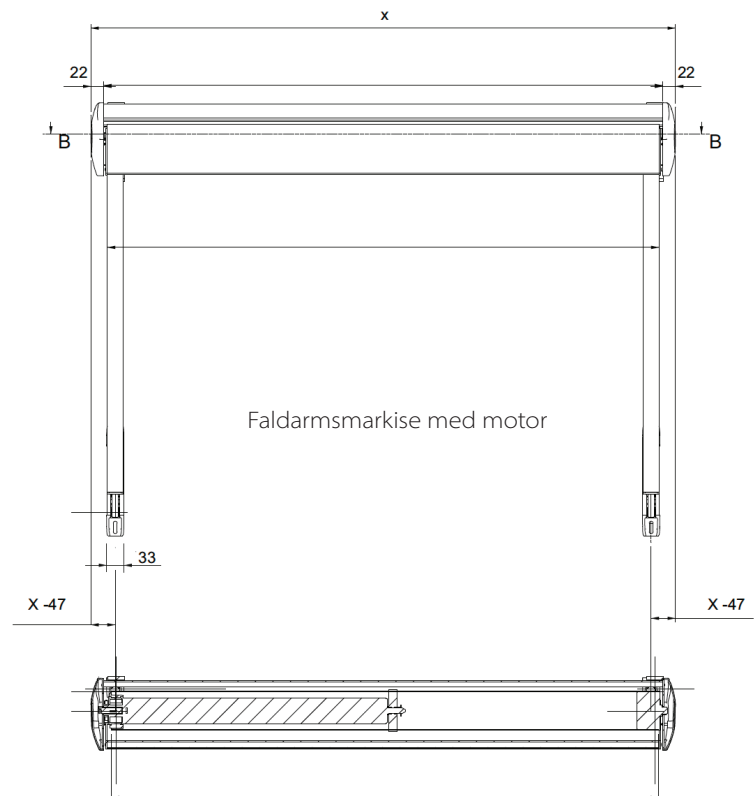

Armlacering / pladskrav for faldarme