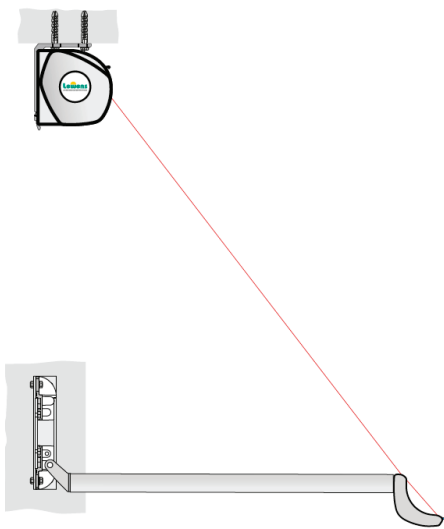

Dækmontering