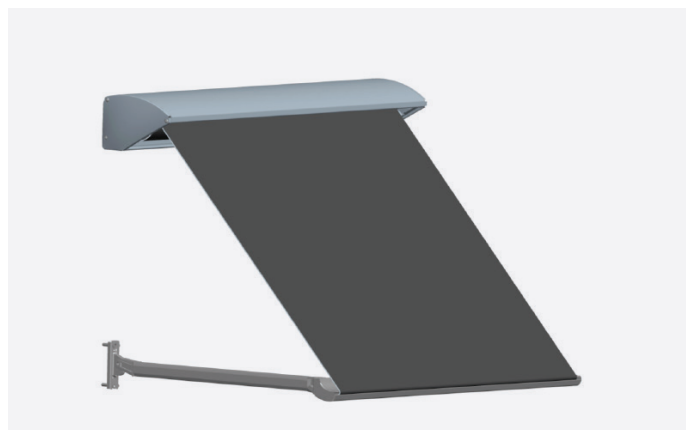

Faldarmsmarkise

2022

Sun 2000 Type F40

En let og økonomisk kassettemarkise med faldarme i god kvalitet. Denne faldarmsmarkise er især velegnet private boliger og mindre vinduer.

Markisen leveres med fjederbelastede arme, og derved opfylder markisen alle krav til styrke og funktion, som holder dugen stabil og stram.

Frontprofil

Markisen udføres med frontprofil, som er forberedt til volant. Kan frit vælges med eller uden volant.

Ligekant

Bølgekant

Faldarmsmarkise uden volant

Faldarme

Variabel dropvinkel (fra 0° til 120°), så du kan selv bestemme, hvor meget sol du ønsker at lukke ind.

Mulighed for tilkøb af ekstra arme for bedre stabilisering af markisen.

Dropvinkel

Markise leveres med en lille elegant frontprofil, desuden kan markise forsynes med tagprofil/dækskærm.

Drift og vedligehold