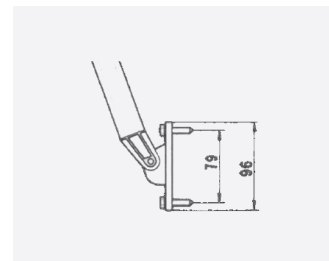

Armholder mål