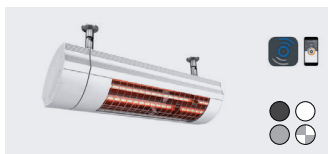

Faldarmsmarkise

2022

Sun 2000 Type F40

En let og økonomisk kassettemarkise med faldarme i god kvalitet. Denne faldarmsmarkise er især velegnet private boliger og mindre vinduer.

Markisen leveres med fjederbelastede arme, og derved opfylder markisen alle krav til styrke og funktion, som holder dugen stabil og stram.

Kassette mål

Armholder mål

Kassette med frontprofil

Tilbehør

MonoTel 2 fjernbetjening
1 kanal

LumeroTel 2 fjernbetjening
1 kanal + sol & vind

VarioTel 2 fjernbetjening
5 kanaler + sol & vind

Unitec
Vægssender

Trådløs - Proteto 868
Rystesensor

Trådløs - Aero 868
Sol & vind

Leveres inkl.
fjernbetjening

Trådløs styring - Centero Home
Appstyring

Solamagic ECO+ pro 2000
Varmelampe - tænd/sluk

Solamagic ECO+ pro 2000 BTC
Varmelampe m. app - 3 trin

Solamagic FREE+
Varmelampe flytbar

Faldarmsmarkise Sun 2000

ALUX[®]
Sun & Safe Systems

Holmbladsvej 4-6
DK-8600 Silkeborg

+45 70 26 21 40
alux@alux.dk
www.alux.dk