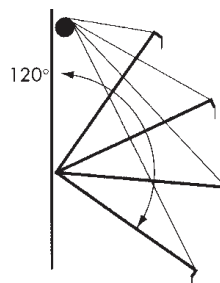

Faldarme

Variabel dropvinkel (fra 0° til 120°), så du kan selv bestemme, hvor meget sol du ønsker at lukke ind.

Mulighed for tilkøb af ekstra arme for bedre stabilisering af markisen.