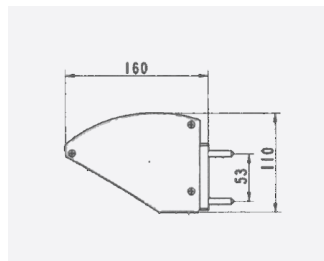

Kassette mål